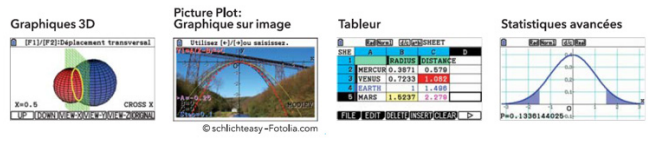

Fonctions

- **Graphiques 3D**
- **Vecteurs**
- **Calcul intégral**
- **Suites**
- Simplification automatique ou manuelle de fractions
- Dérivées/Intégrales
- Résolution de systèmes d'équations
- Fonctions polynomiales
- Calculs financiers avancés
- Permutations, Arrangements, Combinaisons
- **Nombres complexes**
- Nombre de solutions infinies signalé
- **Tableur : création de tables de données**
- Statistiques à 1 ou 2 variables
- **Géométrie dynamique**
- Constructions géométriques (triangles, segments, cercles...)
- **Fonction Picture Plot : tracé de graphiques à partir d'une image réelle**
- **Solveur numérique et graphique**
- Graphes superposables de couleurs différentes avec recherche de points d'intersection
- Tracé dynamique de courbes

CASIO
www.casio.fr

Code EAN : 4549526600838