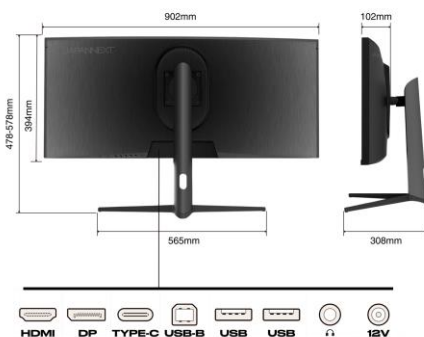

Spécificités Techniques

TAILLE DU PANNEAU	37.5"
RÉSOLUTION DU PANNEAU	UWQHD+ (3840x1600)
FRÉQUENCE DE RAFRAÎCHISSEMENT	75Hz
TYPE DE DALLE	IPS
LUMINOSITÉ (NITS)	300cd/m2
ANGLE DE VUE	178 ° (H) / 178 ° (V)
RATIO D'ASPECT	21:9
RAPPORT DE CONTRASTE	1000:1
COULEURS D'AFFICHAGE	1,07 milliard
PORTS VIDÉO	1x DP 1.2 (3840x1600 @75Hz) 1x HDMI 2.0 (3840x1600 @75Hz) 2x USB-A 2.0 1x USB-B 2.0 1x USB-C (3840x1600 @75Hz) - Supply 65W Max
Power delivery	65w
Hub USB	Yes
KVM	Yes
Courbure	2300
Inclinaison verticale	-5° + 20°
MONTAGE VESA	100 mm x 100 mm (M4x8mm)
ENTRÉE DE PUISSANCE	AC 100-240V 50/60Hz to DC 24V 4A

Caractéristiques Physiques

Longueur (mm)	902 mm
Largeur (mm)	102 mm
Hauteur (mm)	394 mm
Poids Net (Kg)	9,1Kg
Couleur	Noir
Garantie	2 Ans

Réf : **Exertis** 101026

Réf Fournisseur **JN-IPSC375UWQHDPH-C65W**