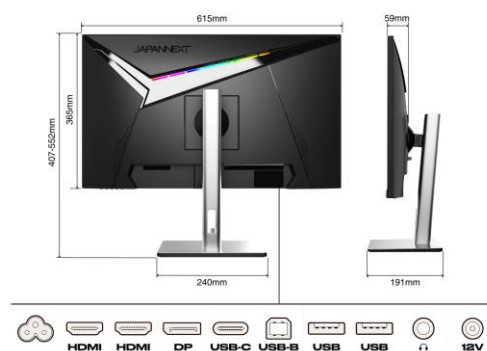

Des couleurs immersives : La dalle est capable d'afficher plus de 1,07 milliards de couleurs et avec une couverture de 100% sRGB et 95% DCI-P3, cet écran est une solution exceptionnelle pour ceux qui recherchent une qualité d'image supérieure.

Pour un Agencement Personnalisé : Fixez votre écran à un support mural, un bras articulé ou un pied réglable pour optimiser votre espace de travail et améliorer votre confort visuel. Avec la compatibilité VESA (75x75), vous pouvez créer un environnement de travail ergonomique et efficace qui favorise la productivité et le bien-être.

Spécificités Techniques	
TAILLE DU PANNEAU	27"
RÉSOLUTION DU PANNEAU	WQHD (2560x1440)
FRÉQUENCE DE RAFRAÎCHISSEMENT	360Hz
TYPE DE DALLE	IPS
LUMINOSITÉ (NITS)	500cd/m2
ANGLE DE VUE	178 ° (H) / 178 ° (V)
RATIO D'ASPECT	16:9
RAPPORT DE CONTRASTE	1000:1
COULEURS D'AFFICHAGE	16,77 millions
PORTS VIDÉO	1x DP 1.4 (2560x1440 @360Hz) 1x HDMI 2.1 (2560x1440 @360Hz) 1x HDMI 2.0 (2560x1440 @144Hz) 2x USB-A 3.0 1x USB-B 2.0 1x USB-C 3.1 (2560x1440 @360Hz) - Supply 90W Max
Temps de réponse	1 ms
Compatibilité	AMD FreeSync
Ajustement en hauteur	150 mm
Inclinaison verticale	-6° + 20°
Inclinaison Horizontale	R30°/L30°
MONTAGE VESA	100 mm x 100 mm (M4x8mm)
ENTRÉE DE PUISSANCE	AC 100-240V 50/60Hz

Caractéristiques Physiques

Longueur (mm)	615 mm
Largeur (mm)	59 mm
Hauteur (mm)	365 mm
Poids Net (Kg)	5,9Kg
Couleur	Noir
Garantie	2 Ans

Réf : **Exertis** 101029

Réf Fournisseur **JN-27IPS360WQHDR-HSP**

PVCGC* 699,99€ TTC