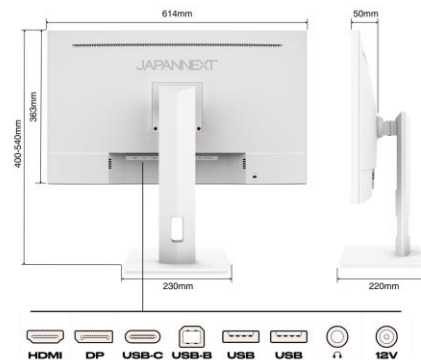

Spécificités Techniques	
TAILLE DU PANNEAU	27"
RÉSOLUTION DU PANNEAU	4K UHD (3840x2160)
FRÉQUENCE DE RAFRAÎCHISSEMENT	60Hz
TYPE DE DALLE	IPS (HADS)
LUMINOSITÉ (NITS)	400cd/m2
ANGLE DE VUE	178 ° (H) / 178 ° (V)
RATIO D'ASPECT	16:9
RAPPORT DE CONTRASTE	1200:1
COULEURS D'AFFICHAGE	1,07 milliard
PORTS VIDÉO	1x DP 1.2 (3840x2160 @60Hz) 1x HDMI 2.0 (3840x2160 @60Hz) 2x USB-A 2.0 1x USB-C 3.1 (3840x2160 @60Hz)
Power delivery	65w
Hub USB	Yes
KVM	Yes
Inclinaison verticale	-5° + 15°
Inclinaison Horizontale	R30°/L30°
MONTAGE VESA	100 mm x 100 mm (M4x8mm)
ENTRÉE DE PUISSANCE	AC 100-240V 50/60Hz to DC 24V 4A

Caractéristiques Physiques

Longueur (mm)	614 mm
Largeur (mm)	177 mm
Hauteur (mm)	400 mm
Poids Net (Kg)	5,8Kg
Couleur	Noir
Garantie	2 Ans

Réf : **Exertis** 101022

Réf Fournisseur **JN-IPS270UHD60F-C65W-HSP-W**