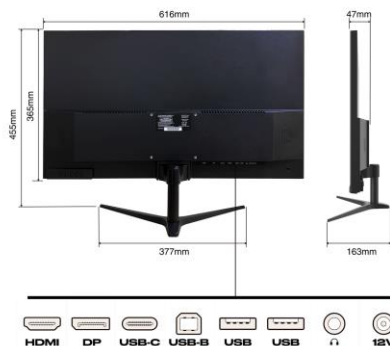

**Pour un Agencement Personnalisé** : Fixez votre écran à un support mural, un bras articulé ou un pied réglable pour optimiser votre espace de travail et améliorer votre confort visuel. Avec la compatibilité VESA (75x75), vous pouvez créer un environnement de travail ergonomique et efficace qui favorise la productivité et le bien-être.

### Spécificités Techniques

TAILLE DU PANNEAU	27"
RÉSOLUTION DU PANNEAU	WQHD (2560x1440)
FRÉQUENCE DE RAFRAÎCHISSEMENT	75Hz
TYPE DE DALLE	IPS
LUMINOSITÉ (NITS)	350cd/m2
ANGLE DE VUE	178 ° (H) / 178 ° (V)
RATIO D'ASPECT	16:9
RAPPORT DE CONTRASTE	1000:1
COULEURS D'AFFICHAGE	16,77 millions
PORTS VIDÉO	1x DP 1.2 (2560x1440 @75Hz) 1x HDMI 1.4 (2560x1440 @75Hz) 2x USB-A 2.0 1x USB-B 2.0 1x USB-C (2560x1440 @75Hz) - Supply 65W Max
Power delivery	65w
Hub USB	Yes
KVM	Yes
Inclinaison verticale	-5° + 15°
Temps de réponse	5 ms
MONTAGE VESA	75 mm x 75 mm (M4x8mm)
ENTRÉE DE PUISSANCE	AC 100-240V 50/60Hz   to DC 24V 4A

### Caractéristiques Physiques

Longueur (mm)	616 mm
Largeur (mm)	47 mm
Hauteur (mm)	455 mm
Poids Net (Kg)	4,6Kg
Couleur	Noir
Garantie	2 Ans

Réf : Exertis 101019

Réf Fournisseur JN-IPS270WQHD75F-C65W

PVCGC\* 259,99€ TTC