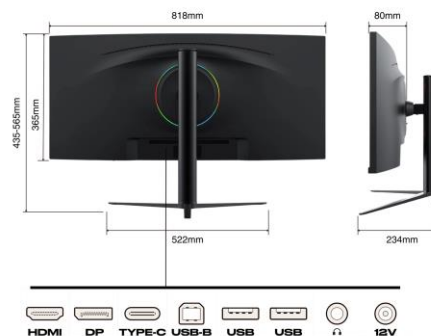

### Spécificités Techniques

TAILLE DU PANNEAU	34"
RÉSOLUTION DU PANNEAU	UWQHD (3440x1440)
FRÉQUENCE DE RAFRAÎCHISSEMENT	60Hz
TYPE DE DALLE	IPS
LUMINOSITÉ (NITS)	300cd/m2
ANGLE DE VUE	178 ° (H) / 178 ° (V)
RATIO D'ASPECT	21:9
RAPPORT DE CONTRASTE	1000:1
COULEURS D'AFFICHAGE	1,07 milliard
PORTS VIDÉO	1x DP 1.2 (3440x1440 @60Hz) 1x HDMI 2.0 (3440x1440 @60Hz) 2x USB-A 2.0 1x USB-B 2.0 1x USB-C (3440x1440 @60Hz) - Supply 65W Max
Power delivery	65w
Hub USB	Yes
KVM	Yes
Courbure	3800
Inclinaison verticale	-5° + 15°
MONTAGE VESA	100 mm x 100 mm (M4x8mm)
ENTRÉE DE PUISSANCE	AC 100-240V 50/60Hz   to DC 24V 4A

### Caractéristiques Physiques

Longueur (mm)	818 mm
Largeur (mm)	80 mm
Hauteur (mm)	365 mm
Poids Net (Kg)	6,9Kg
Couleur	Noir
Garantie	2 Ans

\*Prix de Vente Consommateur Généralement Constaté, chaque revendeur est libre de fixer son propre prix de vente TTC