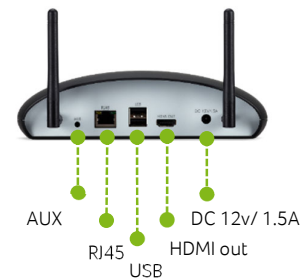

- Faible temps de latence (<100ms)
- Vidéo fluide
- Moins d'artefact d'image

CONTROLE TACTILE

- Commande au touché
- Contrôle du flux d'un simple effleurement

* L'affichage de type C n'est pris en charge que sur les appareils prenant en charge DisplayPort sur USB-C..

Composants	Récepteur	Transmetteur HDMI	Transmetteur Type C
Port USB	3	--	--
Port HDMI	1 x Output	--	--
	1 x Input	--	--
Port Micro HDMI	--	●	--
Port Micro USB	--	●	--
Port Type-C	--	--	●
Antenne WiFi	2 x 2dBi 5G	--	--
Audio	●(Output)	--	●(Input)
Port RJ45 Ethernet	● (control only)	--	--
Bouton d'apairage	●	--	--
Bouton reset	●	●	●
Alimentation	12V/1.5A, DC Jack	5V/0.9A, Micro USB	5V/0.9A, Type-C
Dimension (WxHxD)	W195 x H53 x D110 mm (antenne non comprise)	Φ82 x H39mm	Φ82 x H39mm
Poids	214g (antenne non comprise), 232g (antenne comprise)	164g	164g
LED	Rouge: allumé (amplification); Orange: fixe (inactif); Vert: fixe (projection) / clignotant (couplage); Bleu: fixe (présentation VIP) / clignotant (connexion VIP)		
Projection par touché		●	
Pause/Play		●	
Mode VIP		●	
Jumelage TX		●	
Résolution en entrée		1920x1080	
Taux de rafraichissement		Max 30fps	
Latence		<100ms	
WiFi		IEEE 802.11ac, 5GHz, 2T2R	
Temperature		En fonctionnement: 0°C to +40°C (+32°F to +104°F) Stockage: -10°C to +60°C (+14°F to +140°F)	
Humidité		Fonctionnement: 10% à 80% d'humidité relative, sans condensation Stockage: 5% à 90% d'humidité relative, sans condensation	

Vue du récepteur