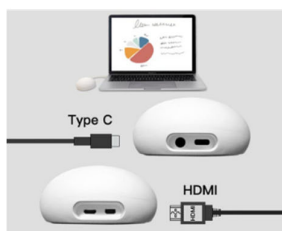

Caractéristiques Acer CastMaster Touch-Système de presentation sans fil (WPS2)

Spécificités

FACILITE D'UTILISATION

- Sans fil
- Plug & Play
- Aucun logiciel requis

TOUCH & MIRROR

- Toucher pour partager instantanément (0.1sec.)

DESIGN

- Forme arrondie comme une pierre
- Sensation tactile incroyable
- Surface lisse et lumineuse

HAUTE PERFORMANCE

- Faible temps de latence (<100ms)
- Vidéo fluide
- Moins d'artefact d'image

CONTROLE TACTILE

- Commande au touché
- Contrôle du flux d'un simple effleurement

* L'affichage de type C n'est pris en charge que sur les appareils prenant en charge DisplayPort sur USB-C..

Composants	Récepteur	Transmetteur HDMI	Transmetteur Type C
Port USB	3	--	--
Port HDMI	1 x Output	--	--
	1 x Input	--	--
Port Micro HDMI	--	●	--
Port Micro USB	--	●	--
Port Type-C	--	--	●
Antenne WiFi	2 x 2dBi 5G	--	--
Audio	●(Output)	--	●(Input)
Port RJ45 Ethernet	● (control only)	--	--
Bouton d'apairage	●	--	--
Bouton reset	●	●	●
Alimentation	12V/1.5A, DC Jack	5V/0.9A, Micro USB	5V/0.9A, Type-C
Dimension (WxHxD)	W195 x H53 x D110 mm (antenne non comprise)	Φ82 x H39mm	Φ82 x H39mm
Poids	214g (antenne non comprise), 232g (antenne comprise)	164g	164g
LED	Rouge: allumé (amplification); Orange: fixe (inactif); Vert: fixe (projection) / clignotant (couplage); Bleu: fixe (présentation VIP) / clignotant (connexion VIP)		
Projection par touché		●	
Pause/Play		●	
Mode VIP		●	
Jumelage TX		●	
Résolution en entrée		1920x1080	
Taux de rafraichissement		Max 30fps	
Latence		<100ms	
WiFi		IEEE 802.11ac, 5GHz, 2T2R	
Temperature		En fonctionnement: 0°C to +40°C (+32°F to +104°F) Stockage: -10°C to +60°C (+14°F to +140°F)	
Humidité		Fonctionnement: 10% à 80% d'humidité relative, sans condensation Stockage: 5% à 90% d'humidité relative, sans condensation	

Vue du récepteur