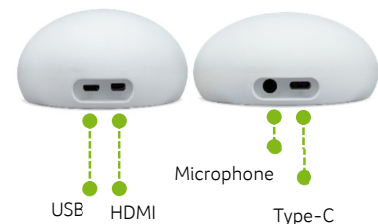

Vue du tranmetteur

Facile à installer