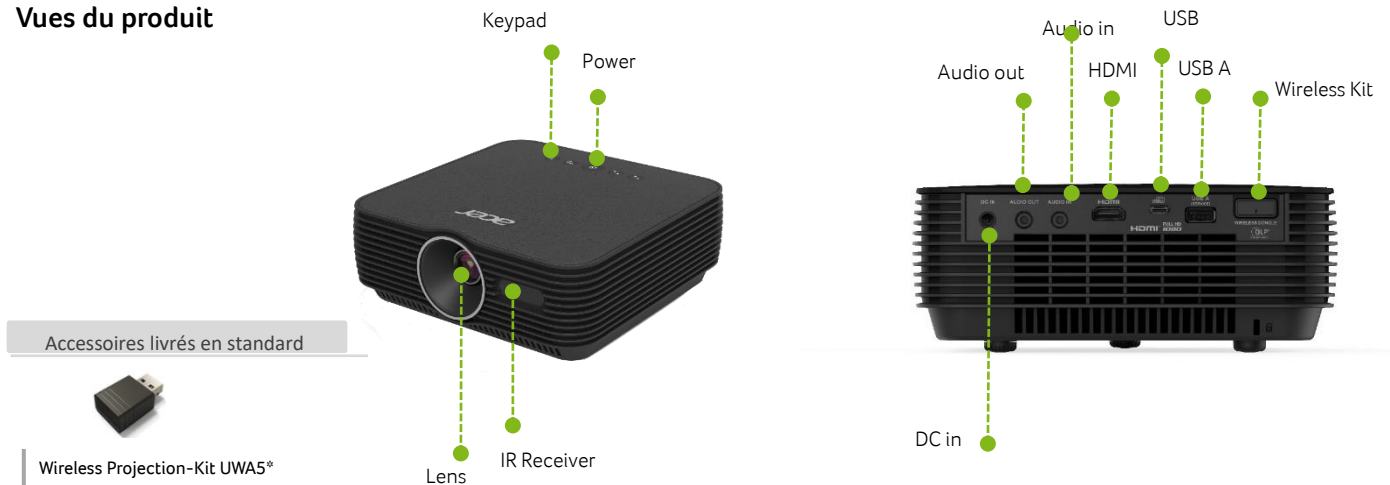

Spécificités

PORTABILITÉ REMARQUABLE

- Source lumineuse LED
- Jusqu'à 1,200 lumen
- Full HD (1,920x 1,080)
- 5,000:1 taux de contraste
- Large gamme de couleurs (120%Rec.709)
- Instant on/off

QUALITE DU SYSTEME AUDIO/VIDEO

- Waves MaxxAudio®/ Acer TrueHarmony™
- Haut-parleur intégré 5W x 2
- Compact avec un poids de 1450g

PROJECTION FACILE

- Projection Wireless intégré via un appareil Android or iOS
- Auto Focus
- USB Type-C™ display & charge
- Multimedia playback (MicroSD/ USB)
- Auto /Vertical Keystone (+/- 30°)
- Rotation Auto de l'image en mode plafond
- Correction aux 4 coins

RESPECT DE L'ENVIRONNEMENT

- Jusqu'à 30,000 heures de longévité
- Pas de lampe donc pas de mercure

* Les images de produits montrées sont à titre indicatif seulement et peuvent ne pas être une représentation exacte du produit.

** Les spécifications peuvent varier selon le modèle et / ou la région. Tous les modèles sont sous réserve de disponibilité.

PN : MR.JS911.001

EAN : 4 710 180 719 581

Vues du produit

Projection LED et sans fil

Les images apparaissent plus lumineuses grâce à la saturation exceptionnelle des couleurs fournie par la source LED, connue sous le nom d'effet Helmholtz-Kohlrausch. Libérez-vous de l'encombrement des câbles avec l'adaptateur sans fil, facile à utiliser.

Vous obtiendrez une image de 100 pouces de pure beauté en Full HD 1080p, comparable aux vraies couleurs.

Waves MaxxAudio® avec Acer TrueHarmony™

Waves, ayant reçu un GRAMMY Award® pour la technique, est un leader mondial et un pionnier de la technologie audio pour les industries de la musique, du divertissement, de la radiodiffusion et de l'électronique grand public. Les meilleurs producteurs de musique, ingénieurs du son et ingénieurs du spectacle vivant comptent sur Waves pour créer des chansons, des films, des jeux et des spectacles à succès.

Auto Focus

Pour un fonctionnement pratique et une qualité d'image stable. Avec la fonction Auto-Focus, le B250i offre un moyen convivial, instinctif, rapide et simple à réaliser une projection. La mise au point automatique rend la projection correcte instantanément et facilement

Projection et charge via USB Type-C™

Le port USB Type-C™ du B250i peut afficher et charger le smartphone* en même temps sur un câble Type-C; notebook* peut également projeter facilement via un seul câble!

About Acer

Founded in 1976, today Acer is one of the world's top ICT companies and has a presence in over 160 countries. As Acer looks into the future, it is focused on enabling a world where hardware, software and services will infuse with one another to open up new possibilities for consumers and businesses alike. From service-oriented technologies to the Internet of Things to gaming and virtual reality, Acer's 7,000+ employees are dedicated to the research, design, marketing, sale, and support of products and solutions that break barriers between people and technology. More information is at www.acer.com.