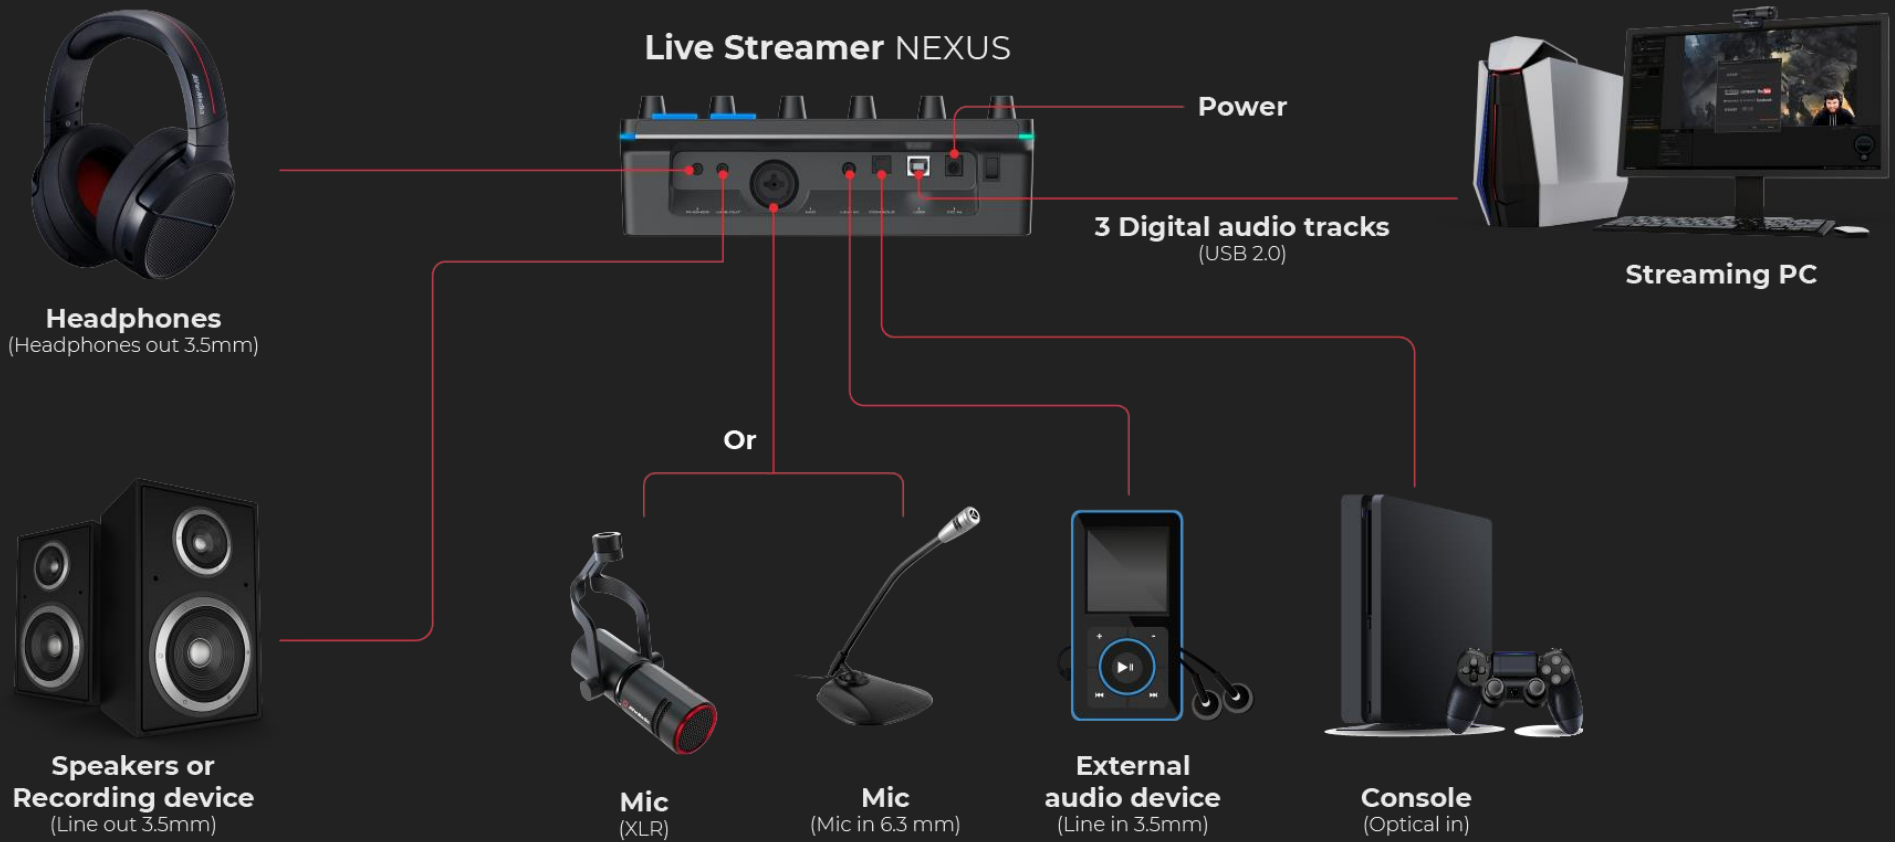

LIVE STREAMER NEXUS

Mixer Audio / Console de Commandes

Pour Streamers, YouTubers et Créateurs de Contenu

Caractéristiques

Double Mix Audio
Flux audio indépendants
avec gestion du volume
séparée en sortie

6 Pistes
3 Sources Physiques,
3 Sources Virtuelles

Ecran Tactile 5"
Couleurs précises et grande
précision au bout des doigts

Widgets
Abonnés, nb de vues,
spectateurs, live chat,
Tout est sous la main.

LIVE STREAMER NEXUS

Branchements

Caractéristiques Techniques

- **Interface:** USB 2.0, Type B (nécessite un pilote)
- **Entrée Micro:** XLR (Equilibré) / 6.3mm (Embout unique) x 1
- **Line In:** 3.5mm TRS, Stéréo x 1
- **Entrée Console:** Entrée Optique (Toslink) x 1
- **Entrées Numériques:** Pistes Numériques x 3
- **Sortie Casque:** 3.5mm TRS, Stéréo
- **Line Out:** 3.5mm TRS, Stéréo
- **Mix en Sortie (Instances Indépendantes):**
 - Mix Créateur
 - Mix Public
- **Taux d'échantillonnage :** jusqu'à 96kHz, 24 bits
- **Effets du microphone:** Noise Gate, Reverb, Compressor, Equalizer
- **Fréquence de réponse:** 10Hz à 20kHz
- **Plage Dynamique:** 114 dB
- **Panneau Ecran:** Ecran tactile IPS 5" CTP
- **Widgets:** Grille Interactive & Personnalisable
- **Encodeurs Rotationnels:** 6
- **Eclairage:** RGB
- **Boutons de Fonctions:** 4
- **Bouton d'Alimentation:** Oui
- **Alimentation:** Standard 12V DC, Centre Négatif, 1.5A
- **Consommation:** <7W
- **Dimensions (W x D x H):**
 - Sans Support: 21.7 x 14.5 x 6.1 cm (5.7 x 8.5 x 2.4 in)
 - Avec Support: 21.7 x 14.5 x 9.4 cm (5.7 x 8.5 x 3.7 in)
- **Poids:**
 - Sans Support: 0.702 kg (24.76 oz)
 - Avec Support: 0.847 kg (29.87 oz)

- Alimentation Fantôme +48V, gérable via NEXUS APP

Configuration Minimale Requise

- **Windows:** Windows 10 (64bit)
- **Mac:** macOS 10.15 ou supérieur

Contenu du Coffret

- Live Streamer NEXUS (AX310)
- Support Magnétique
- Câble USB 2.0 Type B vers Type A (1.8 m / 5.9 ft.)
- Câble Audio TRS 3.5 mm (1.8 m / 5.9 ft.)
- Adaptateur 3.5 mm vers 6.3 mm
- Alimentation Secteur
- Guide de Démarrage