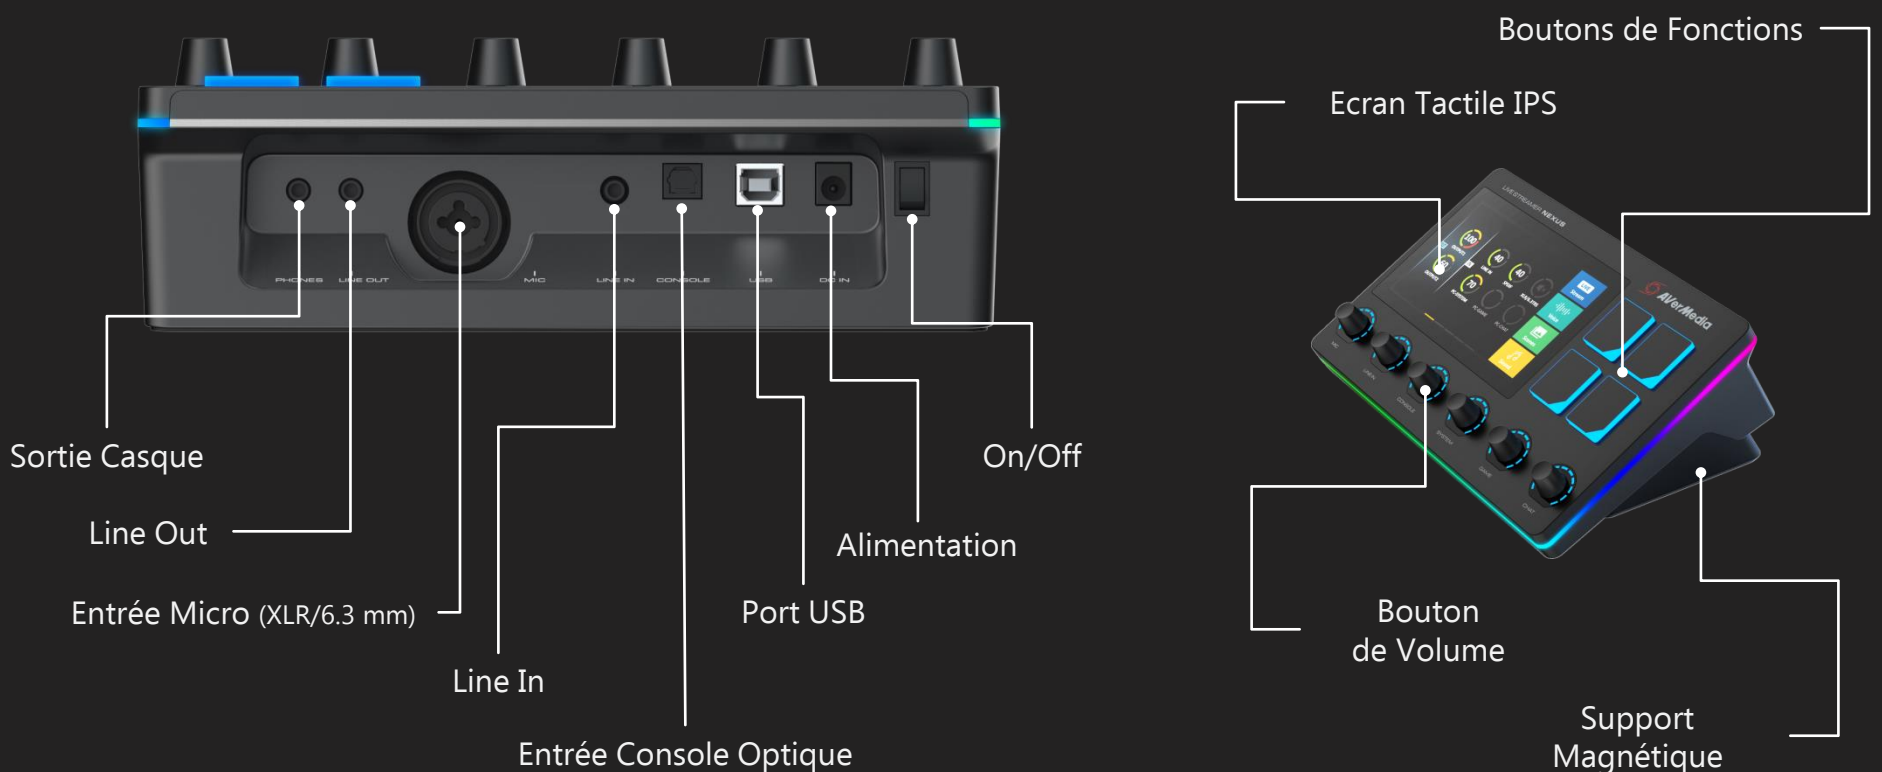

LIVE STREAMER NEXUS

Mixer Audio / Console de Commandes

Pour Streamers, YouTubers et Créateurs de Contenu

Caractéristiques

Double Mix Audio
Flux audio indépendants
avec gestion du volume
séparée en sortie

6 Pistes
3 Sources Physiques,
3 Sources Virtuelles

Ecran Tactile 5"
Couleurs précises et grande
précision au bout des doigts

Widgets
Abonnés, nb de vues,
spectateurs, live chat,
Tout est sous la main.

LIVE STREAMER NEXUS

Branchements

Caractéristiques Techniques

- **Interface:** USB 2.0, Type B (nécessite un pilote)
- **Entrée Micro:** XLR (Equilibré) / 6.3mm (Embout unique) x 1
- **Line In:** 3.5mm TRS, Stéréo x 1
- **Entrée Console:** Entrée Optique (Toslink) x 1
- **Entrées Numériques:** Pistes Numériques x 3
- **Sortie Casque:** 3.5mm TRS, Stéréo
- **Line Out:** 3.5mm TRS, Stéréo
- **Mix en Sortie (Instances Indépendantes):**
 - Mix Créateur
 - Mix Public
- **Taux d'échantillonnage :** jusqu'à 96kHz, 24 bits
- **Effets du microphone:** Noise Gate, Reverb, Compressor, Equalizer
- **Fréquence de réponse:** 10Hz à 20kHz
- **Plage Dynamique:** 114 dB
- **Panneau Ecran:** Ecran tactile IPS 5" CTP
- **Widgets:** Grille Interactive & Personnalisable
- **Encodeurs Rotationnels:** 6
- **Eclairage:** RGB
- **Boutons de Fonctions:** 4
- **Bouton d'Alimentation:** Oui
- **Alimentation:** Standard 12V DC, Centre Négatif, 1.5A
- **Consommation:** <7W
- **Dimensions (W x D x H):**
 - Sans Support: 21.7 x 14.5 x 6.1 cm (5.7 x 8.5 x 2.4 in)
 - Avec Support: 21.7 x 14.5 x 9.4 cm (5.7 x 8.5 x 3.7 in)
- **Poids:**
 - Sans Support: 0.702 kg (24.76 oz)
 - Avec Support: 0.847 kg (29.87 oz)

- Alimentation Fantôme +48V, gérable via NEXUS APP

Configuration Minimale Requise

- **Windows:** Windows 10 (64bit)
- **Mac:** macOS 10.15 ou supérieur

Contenu du Coffret

- Live Streamer NEXUS (AX310)
- Support Magnétique
- Câble USB 2.0 Type B vers Type A (1.8 m / 5.9 ft.)
- Câble Audio TRS 3.5 mm (1.8 m / 5.9 ft.)
- Adaptateur 3.5 mm vers 6.3 mm
- Alimentation Secteur
- Guide de Démarrage