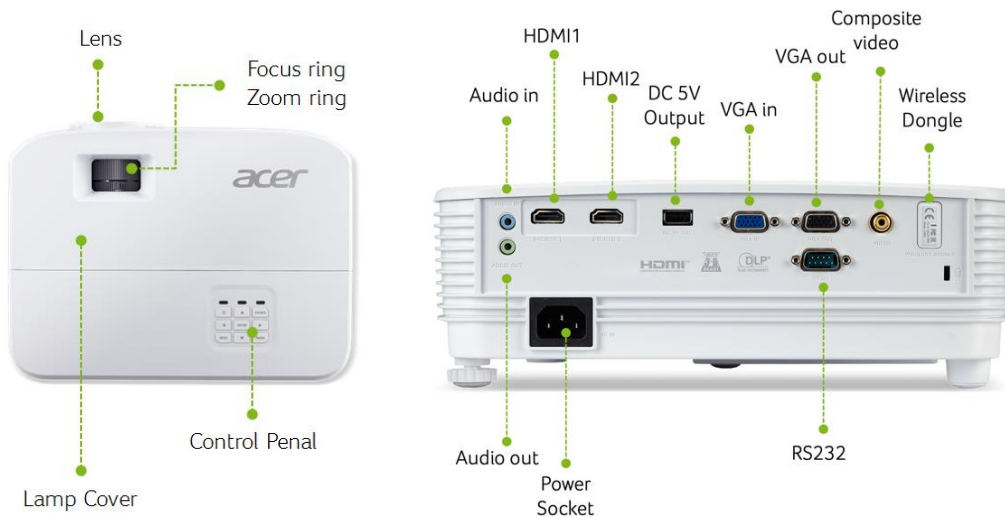

Spécificités

Image de qualité

- SVGA (800 x 600)
- 4,500 ANSI lumens
- Dynamic Black 20,000:1
- Acer BluelightShield
- Acer LumiSense
- Acer ColorBoost3D
- Acer ColorSafe II
- HDMI 3D

Simplicité d'utilisation

- Haut-parleur 3W intégré
- Projection sans fil disponible
- Protection du dongle
- AC power on

Souplesse de l'installation

- Réglages des parallèles automatique
- Rotation automatique de l'image en mode plafond
- **Top-loading lamp**

Respect de l'environnement

- Acer EcoProjection réduit jusqu'à 70% la consommation
- Jusqu'à 15 000 heures de durée de vie pour la lampe (ExtremeEco mode)

Accessoires inclus

Kit de projection sans fil
FIUWAS

Accessoires vendus séparément

Lunettes 3D
E4W

Support plafond
court CM-01S

Support de plafond
long CM-02S

Brightness

Haute luminosité 4,500 lumens

La haute luminosité de 4 500 lumens permet de projeter des images claires et éclatantes à longue distance sur un grand écran, même en plein jour en extérieur.

Acer Bluelight Shield

Acer Bluelight shield permet de réduire les niveaux de lumière bleue afin d'atténuer ses effets négatifs. Il existe trois niveaux de filtre dans le projecteur, adaptés à différents scénarios. Chaque niveau contient également un mécanisme dynamique qui optimise le niveau de lumière bleue en fonction du contenu. Le Bluelight shield peut réduire jusqu'à 30 % la lumière bleue et protéger vos yeux.

Wireless Projection

Projection sans-fil

Grâce à l'adaptateur sans fil Acer inclus, vous pourrez vous passer de câble et projeter depuis votre smartphone, votre ordinateur portable ou votre PC sans fil. La prise en charge de la fonction Screen Mirroring¹ permet une projection rapide et transparente de l'écran sans avoir à installer d'application supplémentaire.

1. L'appareil émetteur doit supporter la technologie Miracast

Acer LumiSense

LumiSense intègre un processus intelligent de prise en compte du contenu. Il analyse le contenu projeté image par image et ajuste dynamiquement la visibilité de l'image à des niveaux optimaux. Grâce au réglage dynamique de LumiSense, toutes les scènes sombres sont clairement affichées sans perte de détails.

About Acer

Founded in 1976, today Acer is one of the world's top ICT companies and has a presence in over 160 countries. As Acer looks into the future, it is focused on enabling a world where hardware, software and services will infuse with one another to open up new possibilities for consumers and businesses alike. From service-oriented technologies to the Internet of Things to gaming and virtual reality, Acer's 7,000+ employees are dedicated to the research, design, marketing, sale, and support of products and solutions that break barriers between people and technology. More information is at www.acer.com.