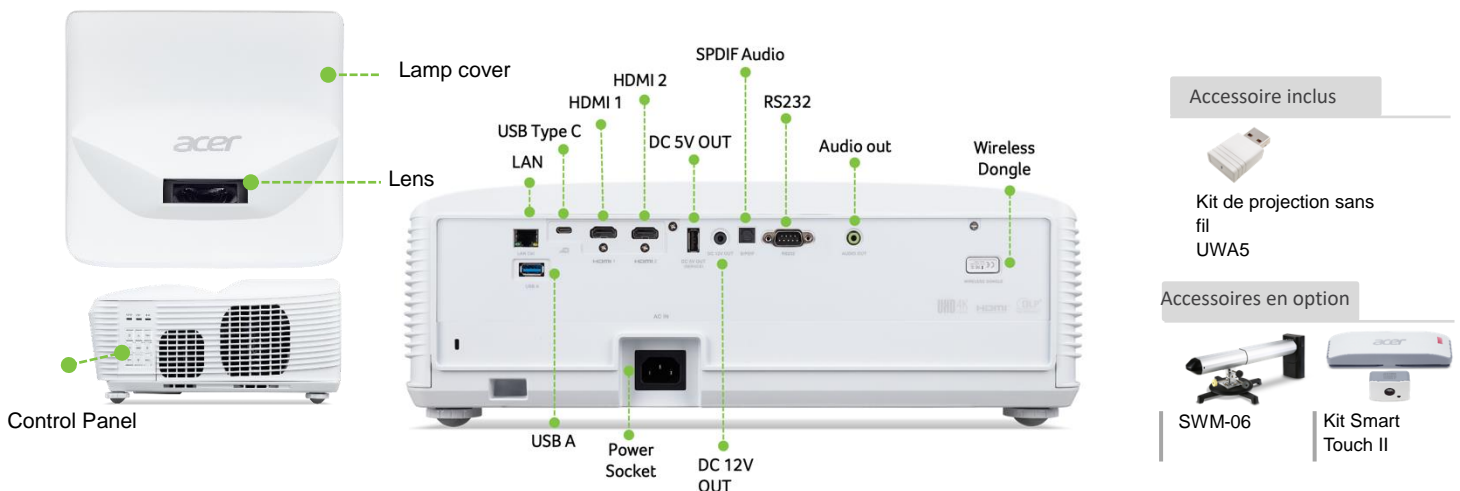

Spécificités

Un affichage plus vrai que nature

- 4K UHD (3,840 x 2,160)
- 4,000 ANSI lumens
- Dynamic Black 2,000,000:1
- HDR Compatible
- ColorBoost3D
- HDMI 3D & DL P 3D ready.
- BluetoothShield

Une ergonomie améliorée

- 1080P 240Hz
- Faible Input Lag
- Smart Projecteur
- 2 haut-parleurs 10W intégrés avec Acer TrueHarmony
- Moteur optique hermétique (certifié IP6X)
- Opérationnel 24/7
- Simulation DICOM

Une souplesse d'installation

- Ultra-courte focale (120" @ 0.312m)
- Zoom digital et déplacement d'image
- Correction +/-5° H/V Keystone
- Ajustement aux 4 coins
- Rangement rapide

Le respect de l'environnement

- Acer EcoProjection Technology (ExtremeECO, 34%)
- Prolongez la durée de vie de la lampe jusqu'à 30 000 heures et réduisez le niveau de bruit à 25dB en mode Eco

4K UHD (3,840 x 2,160) resolution

La définition de la résolution 4K Ultra HD (UHD, 3 840x2 160) de la Consumer Electronics Association (CEA) stipule que l'écran doit comporter au moins 8 millions de pixels actifs. La résolution 4K Ultra HD avec la technologie TI XPR permet d'afficher plus de 8,3 millions de pixels à l'écran, soit quatre fois plus qu'un écran Full HD. Tous les détails prennent vie.

Ultra-courte focale

La distance de projection ultra-courte permet d'afficher des images claires lorsqu'il est placé très près de l'écran. Même avec une distance de projection de seulement 0,312 m, des images très détaillées peuvent être affichées avec une taille d'image de 120" au format 16:9. Cette caractéristique offre les avantages suivants: 1) Réduit les risques pour les yeux car les présentateurs n'ont plus besoin d'éviter les faisceaux du projecteur. 2) Élimine les ombres car les présentateurs ne bloquent pas le chemin lumineux. 3) Maximise l'espace puisque les longues distances de projection ne sont plus nécessaires. Ces avantages offrent une plus grande flexibilité et un meilleur confort visuel, ce qui rend les projecteurs Acer idéaux pour l'éducation et les affaires.

Smart Projecteur*

Le projecteur Acer L812 fonctionne avec plusieurs plates-formes audiovisuelles pour vous offrir la meilleure expérience, comme la musique, les cours de fitness, les programmes pour enfants, ou les meilleures émissions de théâtre et de variétés!

*Le AcerL812 est préchargé avec l'app store tiers Aptoide TV, où vous pouvez télécharger des APP, tels que YouTube, Netflix, etc. Vous pouvez regarder divers contenus en streaming sans fil. Service d'installation d'APP, soutenu par Aptoide.

Compatible HDR10

La compatibilité HDR10 (High Dynamic Range) reproduit une plus grande plage dynamique de luminosité avec un contraste étendu et une plage de luminosité plus large. Le projecteur s'ajuste aux scènes plus lumineuses pour que les hautes lumières brillent de détails, tandis que dans les scènes plus sombres, les noirs riches sont préservés et les détails habituellement cachés dans les ombres sont améliorés pour une plus grande luminance globale. La compatibilité HDR permet de montrer les couleurs telles qu'elles sont réellement.

Smart Projector

Ultra-short throw

About Acer

Founded in 1976, today Acer is one of the world's top ICT companies and has a presence in over 160 countries. As Acer looks into the future, it is focused on enabling a world where hardware, software and services will infuse with one another to open up new possibilities for consumers and businesses alike. From service-oriented technologies to the Internet of Things to gaming and virtual reality, Acer's 7,000+ employees are dedicated to the research, design, marketing, sale, and support of products and solutions that break barriers between people and technology. More information is at www.acer.com.