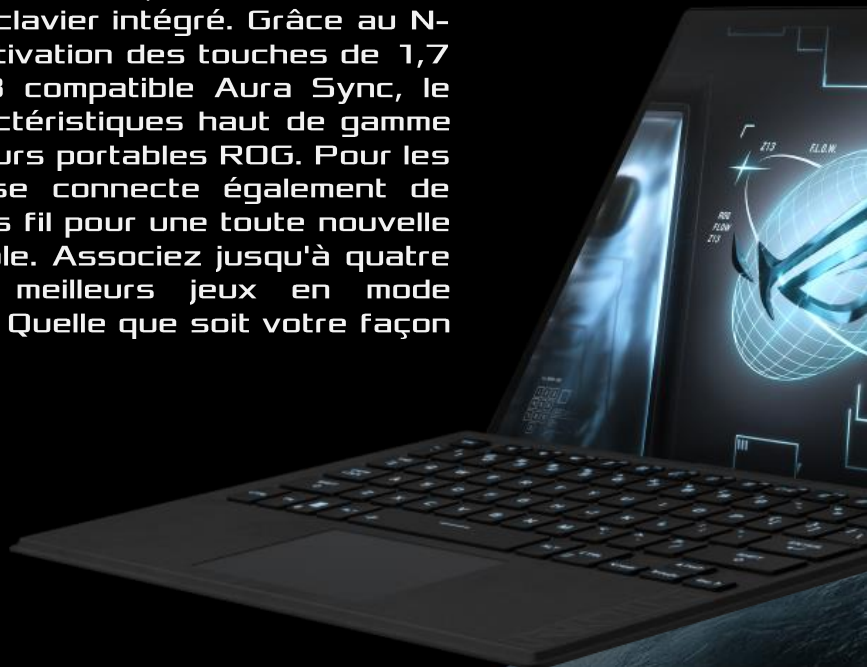

PRENEZ UNE GRANDE INSPIRATION

La solution de refroidissement globale mise en œuvre sur le Z13 est différente de celle des appareils gaming traditionnels. Malgré la présence d'un processeur jusqu'au Intel Core i9 et d'un GPU jusqu'au RTX 3050 Ti, le facteur de forme de la tablette sans charnière du Z13 lui permet de disposer de plus d'espace de refroidissement que les autres ordinateurs portables gaming. Sa verticalité signifie que la source de chaleur et l'entrée d'air sont situées derrière l'écran, empêchant le flux d'air frais d'être obstrué par un bureau.

PENETREZ DANS UN NOUVEL UNIVERS

La polyvalence du ROG Flow Z13 s'étend jusqu'à ses options d'affichages, qui permettent de personnaliser votre expérience en fonction de vos activités de prédilection. Pour les artistes, rien de tel qu'une dalle 4K Ultra HD riche en détails, tandis que pour les joueurs c'est la dalle Full HD de 120 Hz ultra fluide qui primera ! Ces deux écrans bord à bord affichent un plus grand rapport d'aspect 16:10 et davantage d'espace pour vos onglets et barre d'outils. Tactiles, ils sont compatibles avec l'utilisation d'un stylet et offre une expérience visuelle plus intuitive.

UNE POLYVALENCE INFINIE

Le Flow Z13 a été conçu pour être polyvalent. Pour une expérience de jeu sur PC traditionnelle, connectez votre souris sans fil préférée à notre clavier intégré. Grâce au N-key rollover, à une distance d'activation des touches de 1,7 mm et à une zone unique RGB compatible Aura Sync, le clavier possède les mêmes caractéristiques haut de gamme que ceux de nos autres ordinateurs portables ROG. Pour les jeux pris en charge, le Z13 se connecte également de manière fluide aux manettes sans fil pour une toute nouvelle approche du gaming ultra-portable. Associez jusqu'à quatre manettes pour emporter les meilleurs jeux en mode coopératif partout où vous allez. Quelle que soit votre façon de jouer, le Flow Z13 s'y adapte.