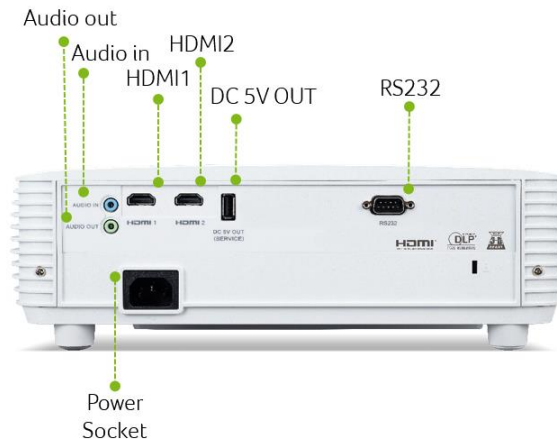

Brightness

Dynamic black

Lamp life

Caractéristiques

Modèle	X1529HK
Technologie de projection	DLP®
Résolution	Full HD (1,920 x 1,080)
Luminosité	4,800 ANSI Lumens (Standard), 3,600 ANSI Lumens (ECO) (Conforme à la norme ISO 21118)
Format	16:9 (Natif), 4:3 (Supporté)
Taux de contraste	10,000:1 Dynamic Black
Ratio de projection	1.50 ~ 1.65 (62"@2m)
Zoom optique	1.1X
Objectif	F = 2 ~ 2.05, f = 15.85mm ~ 17.44mm Zoom & Focus manuel
Longévité	4,000 Heures (Standard), 10,000 Heures (ECO), 20,000 Heures (EcoPro)
Niveau sonore	29 dBA (ECO)
Audio	3W x1
Interface d'entrée	HDMI1.4a (Vidéo, Audio, HDCP1.4) x 2 PC Audio (Stéréo mini jack) x 1
Interface de sortie	PC Audio (Stereo mini jack) x 1 DC Out (5V/1.5A, USB Type A) x 1
Interface de contrôle	USB A ((5V/1.5A, USB Type A) x 1 RS232 (D-sub) x 1
Dimensions	322 x 225 x 91 mm
Poids	2.6 Kg

- Faible latence
- Haut-parleur 3W

Souplesse d'installation

- Correction Keystone automatique
- Rotation automatique en mode plafond
- Image shift
- AC power on
- Opérationnel 24/7

Respect de l'environnement

- Acer EcoProjection réduit la consommation électrique de 60%
- Jusqu'à 20,000 heures de longévité en mode EcoPro

Vues du produit

Accessoires en option

Ceiling Mount
CM-01S

Ceiling Mount
CM-02S

Brightness

Haute luminosité de 4,800 lumens

La haute luminosité de 4 800 lumens permet de projeter des images claires et éclatantes à longue distance sur un grand écran à l'intérieur, même en plein jour.

Resolution

Résolution Full HD (1920 x 1080)