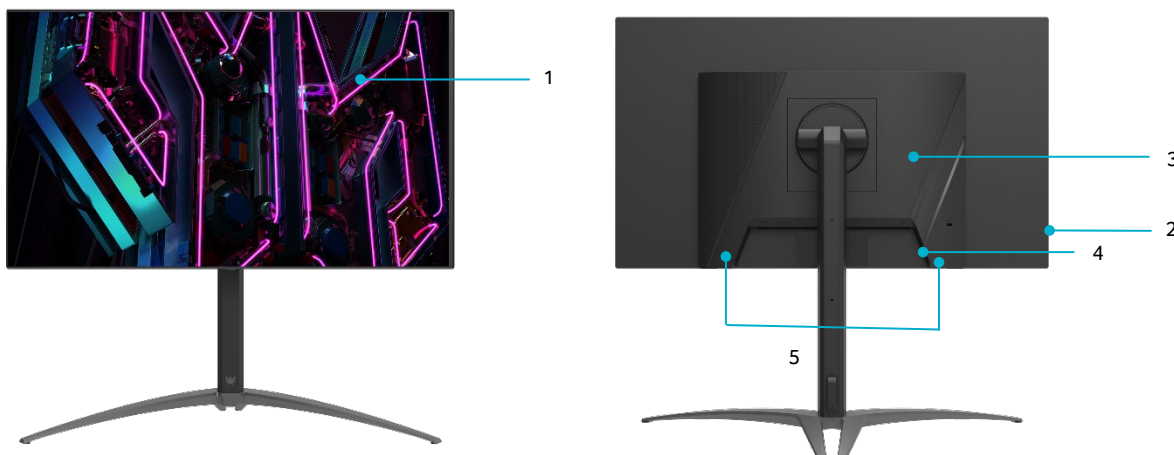

Predator X27U

Moniteur Gaming OLED

- 26.5" WQHD (2560x1440) OLED
- Taux de rafraîchissement de 240 Hz
- 0.01ms MPRT, 0.03ms GtG
- AMD FreeSync™ Premium
- DCI-P3 99% gamme de couleurs étendue
- Delta E<1
- HDR10
- Type-C 90W PD
- KVM switch intégré
- Eyesafe 2.0

Référence	Model Name : Predator X27Ubmiiipruz Part Number : UM.HXXEE.001 EAN : 4711121472428	
Châssis	1. 26.5" 16:9 display 2. Bouton On/Off, Bouton OSD 3. VESA wall mount	4. USB 3.2 hub 5. Haut-parleurs 5W x2
Couleur	Noir	
Dimensions et poids	Dimensions: 60.44x41.92~56.92x26.69 cm 23.79x16.5~22.41x10.5 in	Poids: 6.1 kg 13.44 lb
Taille	26.5" (16:9)	
Dalle	OLED	
Dimensions d'affichage	587 x 330 mm	
Résolution maximale	HDMI:2560x1440@144Hz DP:2560x1440@240Hz Type-C:2560x1440@240Hz	
Temps de réponse	0.01ms (PRT) / 0.03ms (GTG)	
Espace colorimétrique	DCI-P3 99%	
Contraste	1,500,000:1 (Native)	
Luminosité	<ul style="list-style-type: none"> • Typ. 150nits • Peak 1000nits @ HDR 3% 	
Angle de vision (CR=10)	178° (H), 178° (V)	
Couleurs	1.07B	
Bits	10Bit	
Connectiques	<ul style="list-style-type: none"> • 2HDMI(2.0)+1DisplayPort(1.4)+1Type-C(90W)+SPK+Audio out+USB 3.2x2+USB-B (2up 2down) 	
Haut-parleur	5W x2	
Support VESA	100 X 100mm	
Alimentation	Interne	
Support Gaming	AMD FreeSync™ Premium	
ErgoStand	Inclinaison <ul style="list-style-type: none"> • -5°-25° Pivot Gauche/Droit <ul style="list-style-type: none"> • +/-25° 	Réglage en hauteur <ul style="list-style-type: none"> • 150 mm Pivot Portrait/Paysage <ul style="list-style-type: none"> • +/-90°
Câbles inclus	HDMI, DP, Type-C, USB3.1	