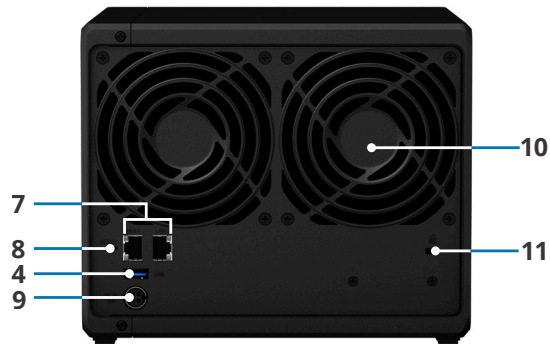

Arrière

1	Témoin d'état	2	Témoin d'état du disque	3	Verrou de tiroir de disque	4	Port USB 3.0
5	Bouton d'alimentation et témoin	6	Tiroir de disque	7	Port 1GbE RJ-45	8	Bouton RESET
9	Port d'alimentation	10	Ventilateur système	11	Fente de sécurité Kensington		

Spécifications techniques

Matériel

CPU	Intel Celeron J4025 à deux cœurs 2,0 GHz, accélération jusqu'à 2,9 GHz
Moteur de chiffrement matériel	Oui (AES-NI)
Mémoire	Mémoire DDR4 intégrée de 2 Go (extensible jusqu'à 6 Go)³
Types de disques compatibles	• 4 x 3,5" ou 2,5" SATA HDD/SSD (disques durs non inclus) • 2 SSD M.2 2280 NVMe (disques non fournis)
Disque remplaçable à chaud	Oui
Port externe	2 ports USB 3.0
Taille (HxLxP)	166 x 199 x 223 mm
Poids	2,18 kg
LAN	2 Gigabit (RJ-45)
Wake on LAN/WAN	Oui
Marche/arrêt planifié	Oui
Ventilateur système	2 (92 x 92 x 25 mm)
Tension secteur CA d'entrée	de 100 V à 240 V CA
Fréquence de l'alimentation	50/60 Hz, monophasé
Température de fonctionnement	De 0 °C à 40 °C (de 32 °F à 104 °F)
Température de stockage	De -20° C à 60° C
Humidité relative	de 5 % à 95 % HR
Altitude maximale de fonctionnement	5 000 m