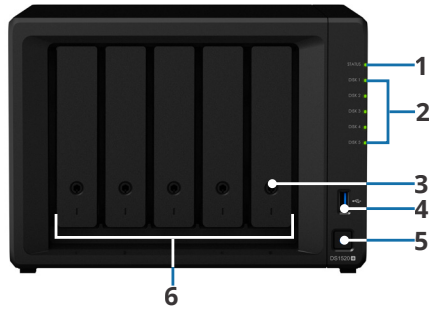

Aperçu du matériel

Avant