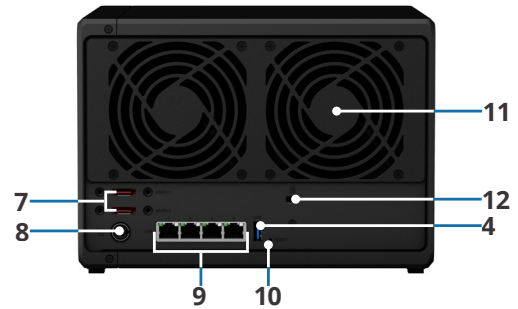

Arrière

1	Témoin d'état	2	Témoin d'état du disque	3	Verrou de tiroir de disque	4	Port USB 3.0
5	Bouton d'alimentation et témoin	6	Tiroir de disque	7	Port eSATA	8	Port d'alimentation
9	Port 1GbE RJ-45	10	Bouton RESET	11	Ventilateur système	12	Fente de sécurité Kensington

Spécifications techniques

Matériel

CPU	Intel Celeron J4125 à quatre cœurs 2,0 GHz, accélération jusqu'à 2,7 GHz
Moteur de chiffrement matériel	Oui (AES-NI)
Mémoire	DDR4 non ECC 8 Go (4 Go intégrés et SO-DIMM 4 Go)
Types de disques compatibles	• 5 x 3,5" ou 2,5" SATA HDD/SSD (disques durs non inclus) • 2 SSD M.2 2280 NVMe (disques non fournis)
Disque remplaçable à chaud	Oui
Port externe	• 2 ports USB 3.0 • 2 ports eSATA
Taille (HxIxP)	166 x 230 x 223 mm
Poids	2,62 kg
Port LAN	4 RJ-45 de 1GbE
Wake on LAN/WAN	Oui
Marche/arrêt planifié	Oui
Ventilateur système	2 (92 x 92 x 25 mm)
Tension secteur CA d'entrée	de 100 V à 240 V CA
Fréquence de l'alimentation	50/60 Hz, monophasé
Température de fonctionnement	De 0 °C à 40 °C
Température de stockage	De -20° C à 60° C
Humidité relative	de 5 % à 95 % HR
Altitude maximale de fonctionnement	5 000 m