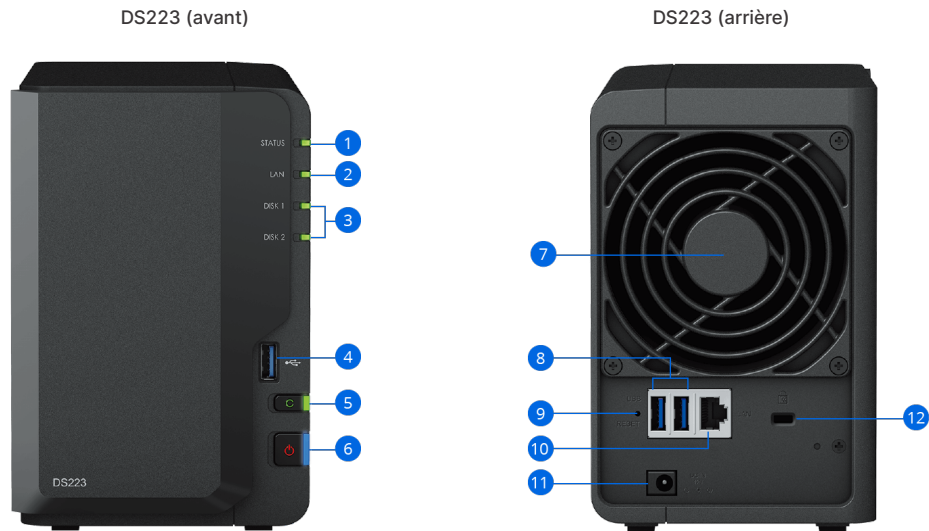

Aperçu du matériel

1	Témoin d'état	2	Voyant LAN	3	Témoins d'état du disque	4	Port USB 3.2 Gen 1
5	Bouton Copy	6	Bouton d'alimentation	7	Ventilateur	8	Ports USB 3.2 Gen 1
9	Bouton RESET	10	Port 1GbE RJ-45	11	Port d'alimentation	12	Fente de sécurité Kensington