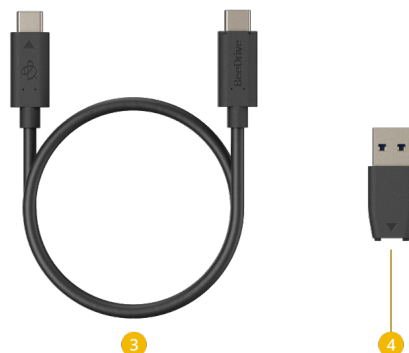

Accessoires

1 USB 3.2 Gen 2
(type C)

2 Voyant LED

3 Câble USB-C vers C

4 Adaptateur USB-C vers A

Spécifications techniques

Spécifications générales

Matériel	
Capacité	• 1 To • 2 To • 4 To
Dimensions (H x L x P)	65 mm x 65 mm x 15 mm
Poids	43 g
Interface	USB 3.2 Gen 2 (10 Gbit/s)
Performances	
Vitesse	Jusqu'à 1 050 Mo/s²
Température	
Température de fonctionnement	De 0 °C à 45 °C
Température de stockage	De -40 °C à 85 °C