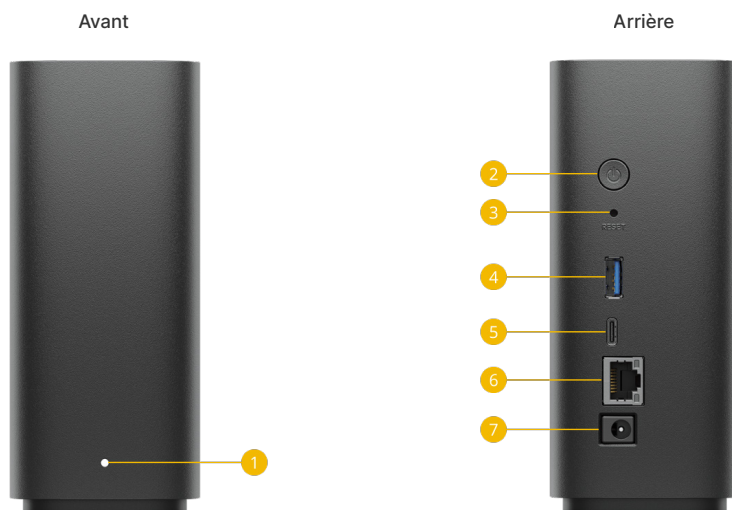

Aperçu du matériel

1 Témoin d'état

2 Bouton d'alimentation

3 Bouton RESET

4 Port USB-A 3.2 Gen 1

5 Port USB-C 3.2 Gen 1

6 Port 1GbE RJ-45

7 Port d'alimentation

Spécifications techniques

Spécifications générales

Matériel	
Capacité	4 To¹
Processeur	Realtek RTD1619B
Mémoire	Mémoire DDR4 de 1 Go
Port LAN	1 × 1GbE RJ-45
Ports externes	• 1 port USB-A 3.2 Gen 1 • 1 port USB-C 3.2 Gen 1
Dimensions (H × L × P)	148,0 × 62,6 × 196,3 mm
Poids	820 g