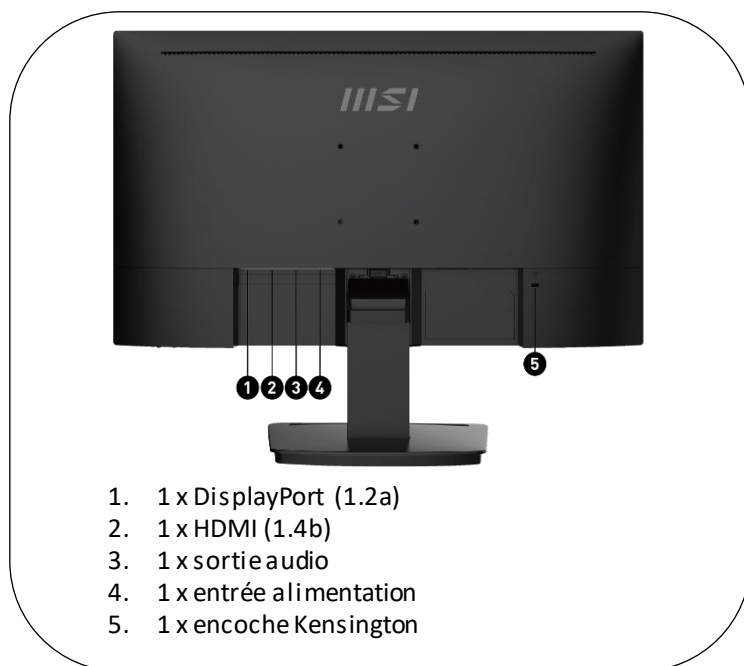

Écran 23,8" Full HD

Organisez facilement toutes les fenêtres de vos logiciels et de vos documents sur un écran de 23,8" offrant une résolution Full HD.

Dalle IPS avec technologie antiscintillement

La dalle IPS optimise instantanément les couleurs et la luminosité de l'écran afin de vous assurer de bénéficier d'images parfaites.

Display Kit

Cet outil pratique et intelligent vous laisse modifier les réglages de l'affichage et vous permet de travailler au mieux.

Haut-parleurs intégrés

Les haut-parleurs intégrés vous permettent d'écouter de la musique ou de regarder des vidéos sans avoir à connecter d'enceinte externe.

Design ingénieux et pratique

Gardez votre bureau bien rangé et organisé en plaçant votre stylet MSI et votre smartphone dans la fente située sur le pied de support de l'écran.

Support des fixations VESA

Afin d'être fixé à un mur au bureau ou chez soi, cet écran est compatible à la norme de fixation VESA.

- 1 x DisplayPort (1.2a)
- 1 x HDMI (1.4b)
- 1 x sortie audio
- 1 x entrée alimentation
- 1 x encoche Kensington