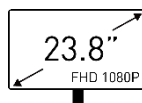

CARACTÉRISTIQUES

Taille	23,8"
Zone d'affichage active (mm)	527,04 (H) x 296,46 (V)
Courbure	Plat
Type de dalle	IPS
Résolution	1920 x 1080 (Full HD)
Pitch	0,2745 (H) x 0,2745 (V)
Ratio	16:9
Luminosité (nits)	300 cd/m ²
Contraste	1000:1
Rafraîchissement	100 Hz
Temps de réponse	1 ms (MPRT) / 4 ms (GTG)
Angle de vision	178° (H) / 178° (V)
sRGB	119 %
Adobe RGB	102 %
Traitement de la dalle	Antireflet
Affichage des couleurs	16,7 millions
Profondeur des couleurs	8 bits
Entrées vidéo	1 x DisplayPort (1.2a) 1 x HDMI (1.4b) 1 x sortie audio
Haut-parleurs	2 x 3 watts
Alimentation	Adaptateur externe 12 V 2,5 A
Entrée alimentation	100~240 V, 50~60 Hz
Inclinaison	-5° ~ 20°
Encoche Kensington	Oui
Fixation VESA	75 x 75 mm
Dimensions (L x P x H)	541,93 x 182,16 x 421,79 mm
Poids (net / brut)	2,95 kg / 4,15 kg
Dimensions du carton (L x P x H)	605 x 116 x 407 mm
Accessoires	1 x câble HDMI, 1 x adaptateur d'alimentation, 1 x câble d'alimentation, 1 x guide de démarrage rapide
Remarques	HDMI : 1920 x 1080 (jusqu'à 100 Hz) DisplayPort : 1920 x 1080 (jusqu'à 100 Hz) Support Adaptive-Sync