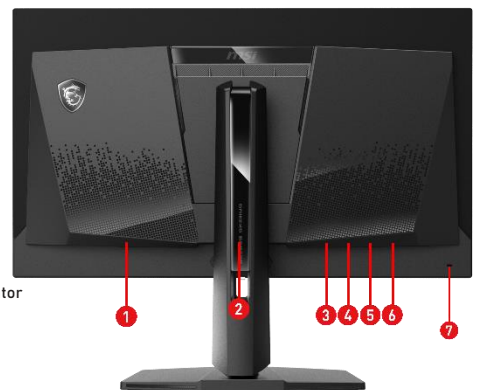

CONNECTIQUES

1. Prise courant
2. 5-way Joystick Navigator
3. 2 x HDMI™ (2.1)
4. Display Port (1.4a)
5. USB Type-C (PD 15W)
6. Sortie Casque
7. Prise Kensington