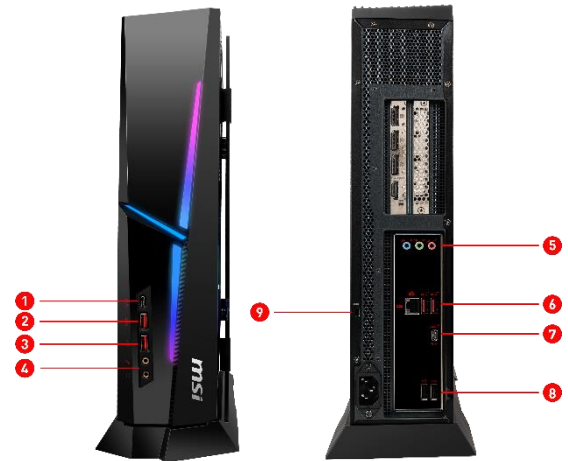

CONNEXIONS

1. 1 x USB 3.2 Gen 1 Type C	5. 3 x Audio jacks
2. 1 x USB 3.2 Gen 1 Type A	6. 1 x RJ45(2.5G) / 2x USB 3.2 Gen 2 Type A
3. 1 x USB 2.0 Type A	7. 1 x USB 3.2 Gen 2x2 Type C
4. 1 x Mic in / 1 x Headphone out	8. 2 x USB 2.0 Type A
	9. Kensington

*Product specification, functions and appearance may vary by models and differ from country to country.