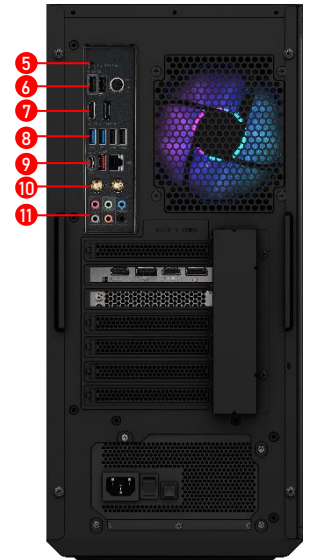

Panneaux transparent fournis

MSI fournis un panneau transparent pour apprécier l'esthétique de nos composants.

Mystic Light

Régler l'éclairage de votre ordinateur pour en mettre plein la vue et personnaliser votre machine.

CONNECTIQUES

- 1x Headphone-out / 1x Mic-in
- 2x USB 3.2 Gen 1 Type A
- 1x USB 3.2 Gen 2 Type C
- HDD LED
- Flash BIOS Button
- 2x USB 2.0 Type A / 1x PS/2 Combo port
- 1x HDMI™ out / 1x DisplayPort out
- 2x USB 3.2 Gen 1 Type A / 2x USB 2.0 Type A
- 1x USB 3.2 Gen 2x2 Type C / 1x USB 3.2 Gen 2 Type A / 1x RJ45 (2.5G LAN)
- 2x Wi-Fi Antenna
- 6x Audio jacks