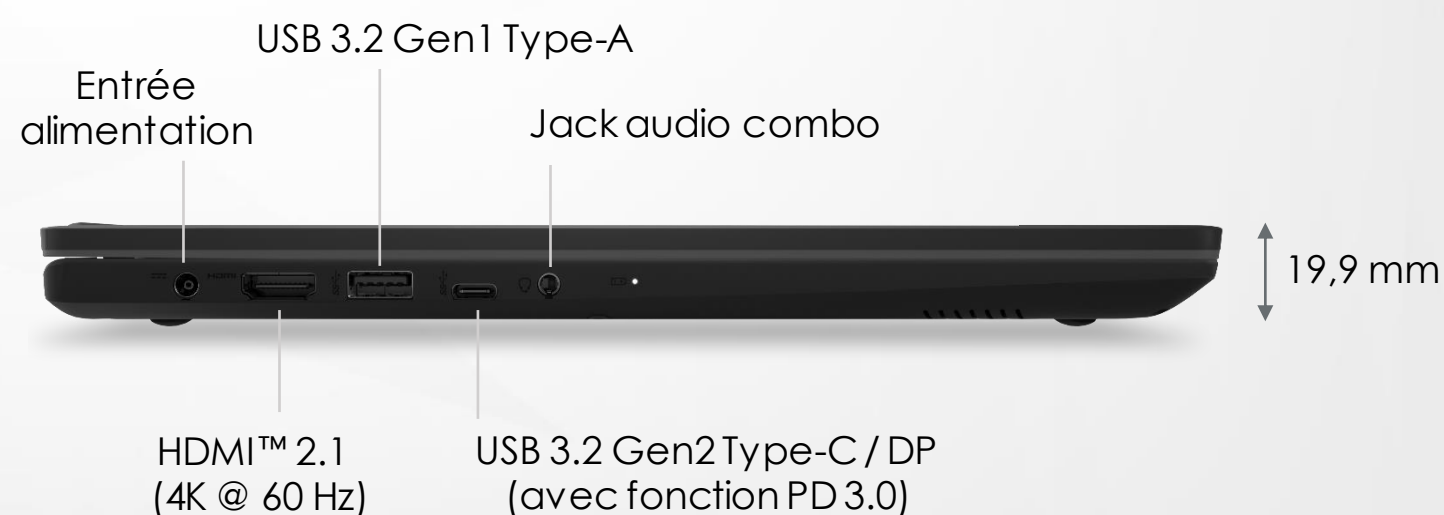

Flip-n-Share

Grâce à la **fonction Flip-n-Share** et aux **charnières rotatives à 180°**, vous pourrez facilement partager votre travail avec les personnes qui vous entourent.

Modèle	Modern 15 H AI C1MG-073FR
Processeur	Intel® Core™ Ultra 7 155H
Système d'exploitation	Windows 11 Famille (MSI recommande Windows 11 Professionnel pour les entreprises.)
Chipset	SoC intégré
Mémoire	DDR5, 2 slots, 8 Go*2
Écran	15,6" Full HD (1920x1080), dalle de niveau IPS
Carte graphique	Intel® Arc™
Slot de stockage	1 To x SSD M.2 PCIe Gen4 x4 NVMe
Clavier	Rétroéclairage blanc
Sécurité	Module Firmware Trusted Platform (fTPM) 2.0 / Cache webcam
Connexion	Intel® Wi-Fi 6E AX211, Bluetooth v5.3
Audio	2 x haut-parleurs 2 watts / 1 x jack audio combo Compatible à la norme Hi-Res Audio
Connectique	1 x USB 3.2 Gen2 Type-C / DP (avec fonction de charge PD 3.0), 3 x USB 3.2 Gen1 Type-A 1 x HDMI™ 2.1 (4K @ 60 Hz), 1 x lecteur de carte microSD, 1 x entrée alimentation
Couleur	■ Classic Black
Batterie/Adaptateur	3 cellules, li-polymère, 39,3 Whr 90 W
Webcam	Type HD (30 fps @ 720p) avec technologie réduction du bruit 3D (3DNR)
Dimensions	359 (L) x 241 (l) x 19,9 (H) mm
Poids	1,9 kg