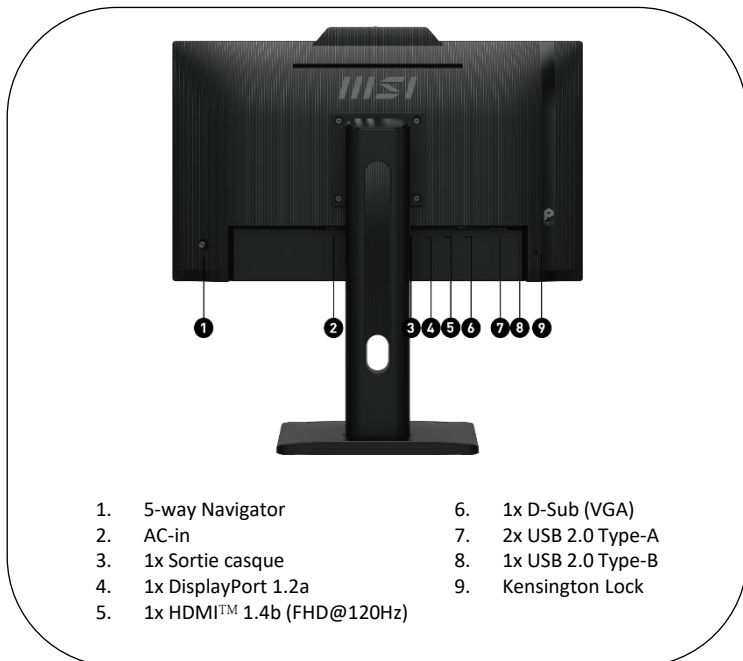

Full HD Webcam

La webcam intégrée permet des visioconférences fluides, améliorant ainsi la productivité et la communication.

PerfectEdge

Idéal pour être utilisé en affichage multi-écrans grâce au design sans bordure sur les 4 côtés et profitez d'une vue plus large et immersive.

Pied réglable

Ajustez l'angle de votre afin de travailler dans un confort optimal.

Haut-parleurs

Les haut-parleurs intégrés vous permettent d'écouter clairement sans avoir besoin de connecter des haut-parleurs externes.

Conçu pour les mini-PC

Le mini PC MSI est conçu pour être fixé à l'arrière du moniteur, gardant ainsi votre bureau dégagé et bien organisé.

- | | |
|------------------------------|----------------------|
| 1. 5-way Navigator | 6. 1x D-Sub (VGA) |
| 2. AC-in | 7. 2x USB 2.0 Type-A |
| 3. 1x Sortie casque | 8. 1x USB 2.0 Type-B |
| 4. 1x DisplayPort 1.2a | 9. Kensington Lock |
| 5. 1x HDMI™ 1.4b (FHD@120Hz) | |