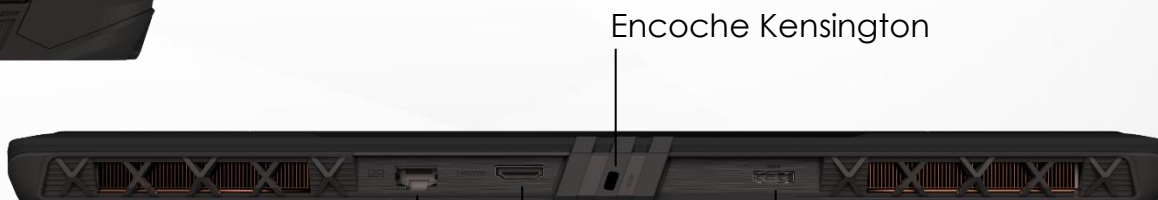

HDMI™ 2.1
(8K@60Hz / 4K@120Hz)