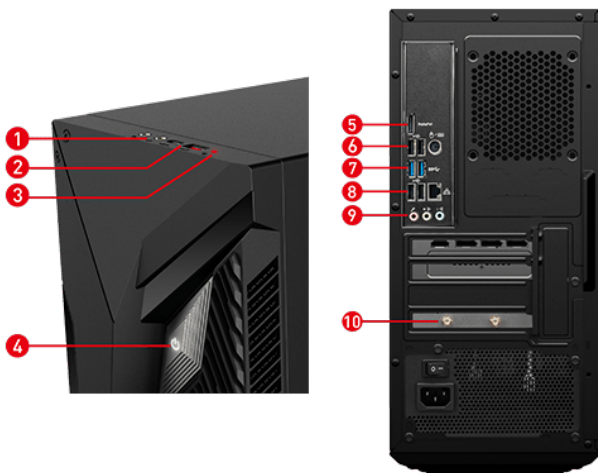

PATH TO THE FUTURE

Picture and logos

SELLING POINTS

- Windows 11 Famille / Windows 11 Professionnel (MSI recommande Windows 11 Professionnel pour les entreprises)
- Jusqu'au processeur Intel® Core™ i7-14700F de 14e génération
- Jusqu'à carte graphique MSI GeForce RTX™ 4070 (avec accélérateur d'IA)
- Fonctions cadencées par l'IA pour le refroidissement, le jeu et le streaming
- Ajustement automatique des réglages avec MSI AI Engine
- Amélioration du flux d'air grâce à l'utilisation des algorithmes d'IA avec Frozr AI Cooling
- Refroidissement Silent Storm Cooling 2
- Support de la mémoire DDR5 avec dissipateur
- SSD M.2 avec taux de transfert allant jusqu'à 3300 Mb/s pour charger vos jeux en quelques secondes
- Upgrade des composants simplifié
- Rétroéclairage Mystic Light pour personnaliser votre PC
- Panneau latéral transparent
- USB Type-C avec design réversible
- NVIDIA Studio pour les créateurs avec pilotes Studio et outils exclusifs préinstallés

1. 1 x sortie audio / 1 x entrée audio
2. 1 x USB 3.2 Gen1 Type C / 1 x USB 3.2 Gen1 Type A
3. LED disque dur
4. Bouton de mise en marche
5. 1 x sortie DisplayPort
6. 1 x port combo PS/2 / 2 x USB 2.0 Type-A
7. 2 x USB 3.2 Gen1 Type-A
8. 1 x RJ45 (1G LAN) / 2 x USB 2.0 Type-A
9. 3 x jacks audio
10. 2 x antennes Wi-Fi