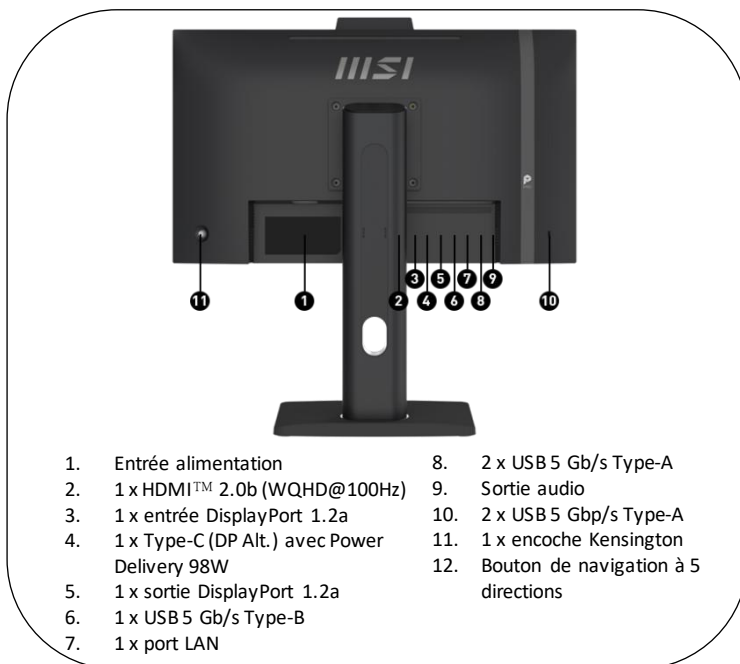

Port Type-C avec Power Delivery 98 W

Le port USB Type-C avec fonction Power Delivery 98 watts vous permet de facilement recharger vos périphériques compatibles.

Support de la fonction KVM

Contrôlez plusieurs appareils par l'intermédiaire d'un clavier, d'une souris et de l'écran MSI et profitez d'un espace de travail moins encombré.

Modes PIP et PBP

Les modes PIP/PBP offrent une efficacité améliorée pour les créateurs.

- | | |
|---|---|
| 1. Entrée alimentation | 8. 2 x USB 5 Gb/s Type-A |
| 2. 1 x HDMI™ 2.0b (WQHD@100Hz) | 9. Sortie audio |
| 3. 1 x entrée DisplayPort 1.2a | 10. 2 x USB 5 Gbp/s Type-A |
| 4. 1 x Type-C (DP Alt.) avec Power Delivery 98W | 11. 1 x encoche Kensington |
| 5. 1 x sortie DisplayPort 1.2a | 12. Bouton de navigation à 5 directions |
| 6. 1 x USB 5 Gb/s Type-B | |
| 7. 1 x port LAN | |