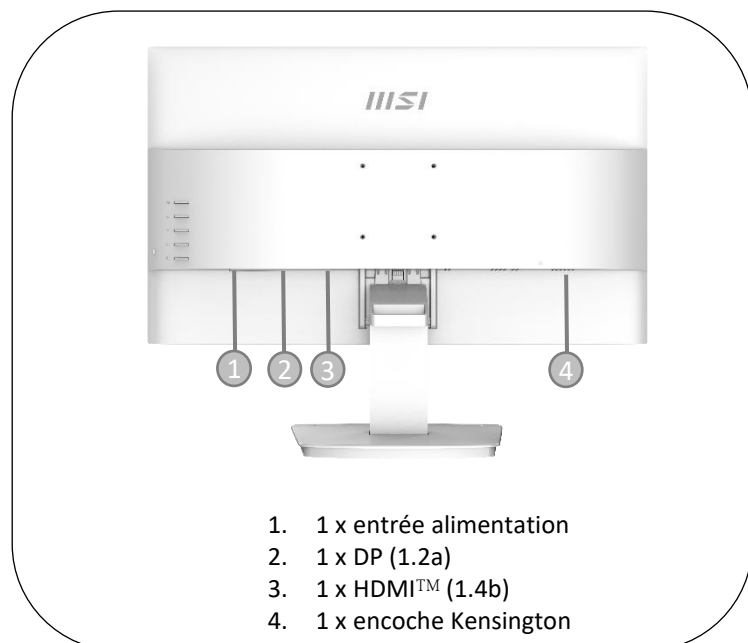

PRO MP2412W

Business & Productivity Monitor

CARACTÉRISTIQUES

Taille	23,8"
Zone d'affichage active (mm)	527,04 (H) x 296,46 (V)
Courbure	Plat
Type de dalle	VA
Résolution	1920 x 1080 (Full HD)
Pitch	0,2745 (H) x 0,2745 (V)
Ratio	16:9
Luminosité (nits)	300
Contraste	4000:1
Rafraîchissement	100 Hz
Temps de réponse	1 ms (MPRT) / 4 ms (GTG)
Angle de vision	178° (H) / 178° (V)
sRGB	113 % (CIE 1976)
Traitement de la dalle	Antireflet
Affichage des couleurs	16,7 millions
Profondeur des couleurs	8 bits (6 bits + FRC)
Entrées vidéo	1 x HDMI™ (1.4b) 1 x DP (1.2a)
Type d'alimentation	Adaptateur externe 12 V - 2,5 A
Entrée alimentation	100 ~ 240 V, 50 ~ 60 Hz
Inclinaison	-5° ~ 20°
Encoche Kensington	Oui
Fixation VESA	75 x 75 mm
Dimensions (L x P x H)	541,9 x 182,0 x 428,5 mm
Poids (net / brut)	2,9 kg / 4,4 kg
Dimensions du carton (L x P x H)	605 x 116 x 407 mm
Dimensions du carton d'emballage (L x P x H)	620 x 130 x 431 mm
Remarque	HDMI : 1920 x 1080 (jusqu'à 100 Hz) DP : 1920 x 1080 (jusqu'à 100 Hz) Support Adaptive-Sync

Design ingénieux et pratique

Gardez votre bureau bien rangé et organisé en plaçant votre stylet MSI et votre smartphone dans la fente située sur le pied de support de l'écran.

Display Kit

Cet outil pratique et intelligent vous laisse modifier les réglages de l'affichage et vous permet de travailler au mieux.

Support des fixations VESA

Afin d'être fixé à un mur au bureau ou chez soi, cet écran est compatible à la norme de fixation VESA.

1. 1 x entrée alimentation
2. 1 x DP (1.2a)
3. 1 x HDMI™ (1.4b)
4. 1 x encoche Kensington