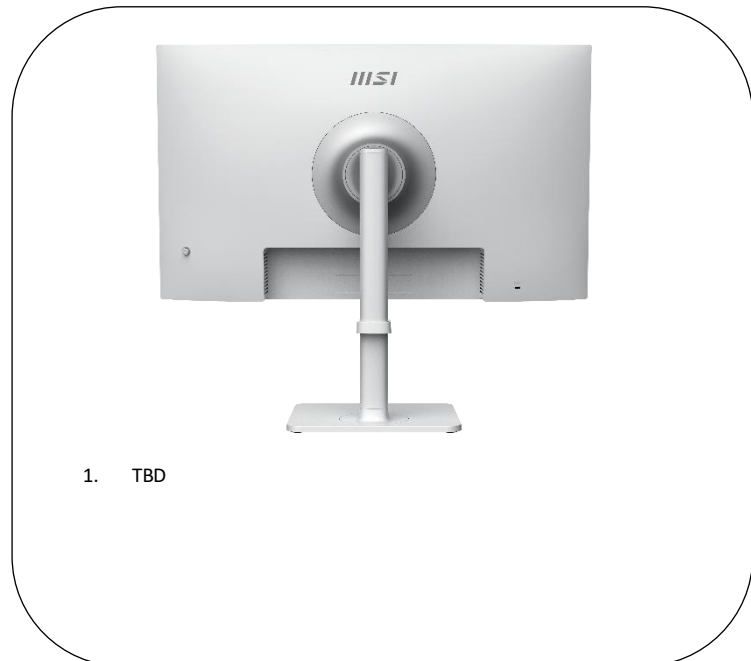

Dalle IPS avec angle de vision panoramique

La dalle IPS optimise instantanément les couleurs et la luminosité de l'écran afin de vous assurer de bénéficier d'images parfaites.

Port Type-C avec fonction Power Delivery 65 W

Le port USB Type-C avec fonction Power Delivery 65 watts vous permet de facilement recharger vos périphériques compatibles.

Delta-E (ΔE) ≤ 2

Calibration d'usine pour garantir des teintes véritablement expressives et une grande précision des couleurs.

Cette solution ergonomique est pensée pour protéger vos yeux contre la fatigue oculaire.

Productivity Intelligence App (P.I.)

Pour une utilisation complète, cette application fournit des outils intelligents, une fonction KVM et un mode de paramétrage des couleurs et de l'affichage.

Support de la fonction KVM

Contrôlez plusieurs appareils par l'intermédiaire d'un clavier, d'une souris et de l'écran MSI et profitez d'un espace de travail moins encombré.

Pied de support ajustable

Travaillez en tout confort en modifiant facilement la position de votre écran grâce à un pied de support ajustable.