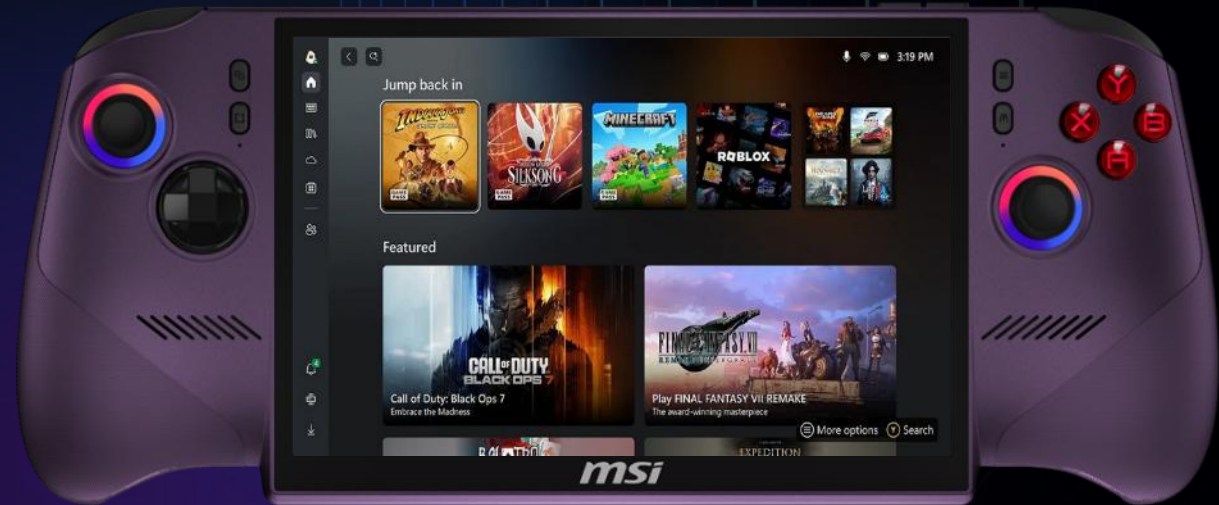

CLAW 8 EX AI+ CG3EM

| Processeur Intel® Arc™ G3 Extreme |
| Windows 11 Famille |

Cooler Boost
HyperFlow

Thunderbolt™ 4

Processeur Intel® Arc™ G3 Extreme pour des performances améliorées de 50 % par rapport aux processeurs Lunar Lake, pour un jeu plus fluide tout en maintenant une excellente efficacité énergétique.

Cooler Boost
HyperFlow

Technologie de refroidissement **Cooler Boost HyperFlow** avec 2 ventilateurs et 2 caloducs pour garder la console et vos mains à bonne température même en utilisation intense.

Xbox
mode

Le **mode Xbox** arbore une interface plus claire et intuitive, réduit l'utilisation de la RAM et améliore les performances en jeu pour plus de fluidité.

**Anciennement Full Screen Experience.*

Ergo-
Gaming

Les **larges poignées disposent d'une texture spéciale** et s'inspirent des manettes Xbox pour offrir une prise en main plus naturelle et ergonomique.

Hall Effect
Analog stick

Hall Effect
Trigger

Les **joysticks et les gâchettes analogiques à effet Hall** offrent un contrôle précis et une durée de vie prolongée.