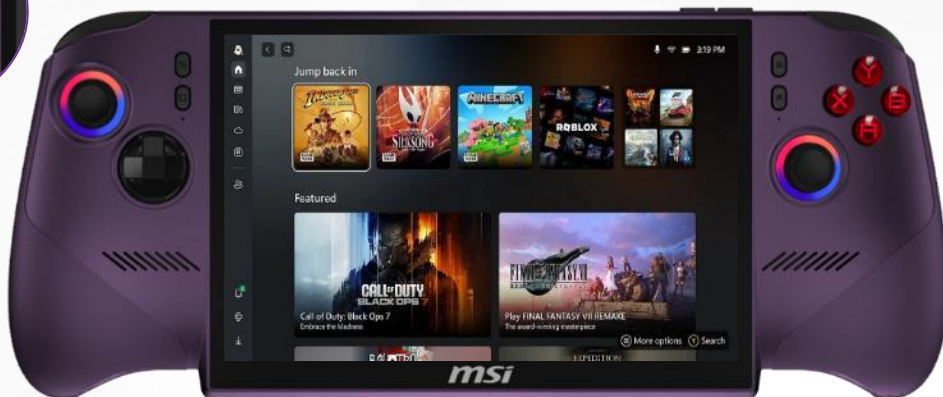

MSI Center M offre une interface utilisateur plus intuitive pour contrôler le système et les fonctions, et propose une **nouvelle interface dans les réglages rapides**.

La norme **Wi-Fi 7** assure une expérience gaming en ligne fluide, avec une bande passante plus large et une latence réduite.

Joystick analogique à effet Hall avec RGB Light Halo

Vue (Sélection)

Touche réglages rapides

Touche MSI Center M

Menu (Démarrer)

Boutons ABXY

Croix directionnelle

Touches macro M1 et M2

Jack audio combo

Bouton de volume

Lecteur de carte microSD Express

Thunderbolt™ 4

Bouton de mise en marche (lecteur d'empreinte)

Gâchettes LB et RB (avant)

Gâchettes LT et RT à effet Hall (arrière)

Pack de lancement Claw 8 EX AI+ CG3EM