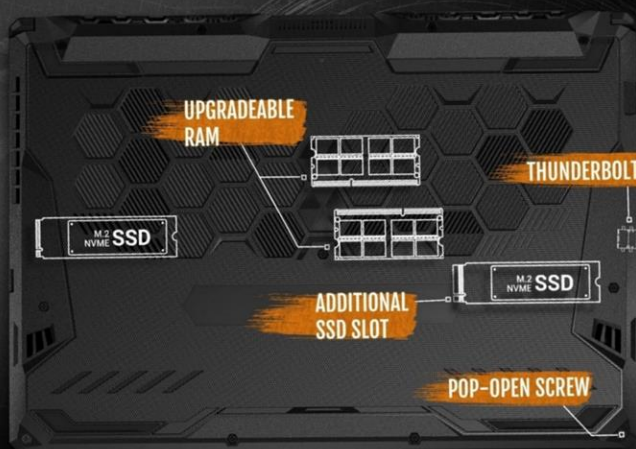

## PARÉ À TOUTE EVENTUALITÉ

Plongez au cœur de l'action avec le TUF Gaming F17. Streaming et multitâche riment avec simplicité grâce à son processeur jusqu'au Intel® Core™ i7-12700H et jusqu'à 32 Go de RAM DDR4 à 3200 MHz sous Windows 11. Exploitez toutes les performances gaming du GPU jusqu'à la GeForce RTX 3070 pour ordinateur portable avec un Switch MUX dédié. Vous ne manquerez jamais d'espace pour votre bibliothèque de jeux : un slot SSD NVMe M.2 vide permet de mettre à niveau la capacité de stockage en un clin d'œil.

## STOCKAGE EXTENSIBLE

Les jeux et applications se chargent plus rapidement que jamais sur le SSD NVMe Express® (NVMe®). Les temps de chargements pour tous vos programmes sont beaucoup plus vifs : passez moins de temps à attendre et plus de temps à jouer ! Emportez vos jeux incontournables partout avec vous grâce au disque PCIe® d'une capacité maximale de 1 To, ou ajoutez un deuxième disque via le slot SSD M.2 pour gagner de plusieurs téraoctets et ainsi agrandir votre collection.

## UN VENT DE CONQUÊTE

Les processeurs à nombre de cœurs élevé dégagent plus de chaleur à pleine charge. Le TUF Gaming F17 est équipé d'une paire de ventilateurs Arc Flow™ à 84 pales pour gérer son processeur haute puissance. Notre nouveau design à épaisseur variable a le double avantage d'augmenter la pression tout en réduisant les turbulences, améliorant ainsi les performances de refroidissement sans bruit supplémentaire.