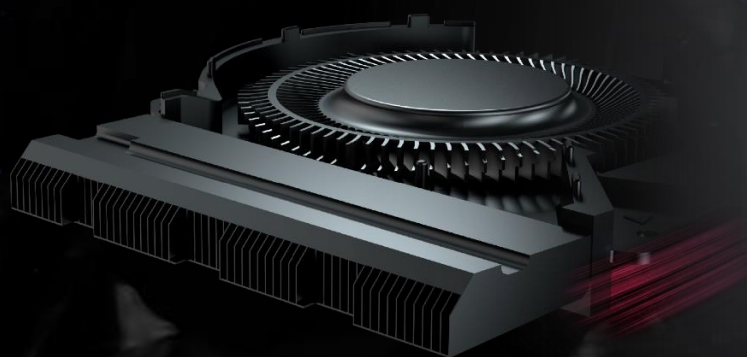

## Concurrence Hertzienne

Le Strix G de 18 pouces offre des options de dalle allant jusqu'à la résolution QHD (16:10) de 240 Hz. Les écrans à haute fréquence de rafraîchissement sont essentiels pour les jeux compétitifs, car ils permettent de fluidifier les animations et de suivre plus facilement les mouvements des ennemis. Même dans les jeux les plus rapides, le Strix G vous aide à rester concentré sur votre cible. Nos modèles proposent un temps de réponse jusqu'à 3 ms et prennent en charge Dolby Vision HDR pour un contraste et une qualité d'image exceptionnels.

# ROG INTELLIGENT COOLING

Le Strix G 18 utilise le système ROG Intelligent Cooling<sup>®</sup> pour garder les températures sous contrôle. Le processus commence par la présence de Métal liquide Conductionaut Extreme, qui améliore encore plus le transfert de chaleur du métal liquide. Par rapport aux pâtes thermiques traditionnelles, ce composé à base d'indium et de gallium offre une conductivité 17 fois supérieure et des températures de CPU/GPU jusqu'à 15 degrés plus froides. Utilisé exclusivement par ROG, ce matériau offre le meilleur transfert thermique disponible sur un ordinateur portable. L'énergie thermique est dissipée par des ailettes en cuivre ultrafines de 0,1 mm seulement. Ces ailettes sont deux fois plus petites que les solutions habituelles, ce qui permet une densité plus élevée pour augmenter la surface de dissipation de la chaleur et une résistance à l'air plus faible pour permettre un flux plus régulier.