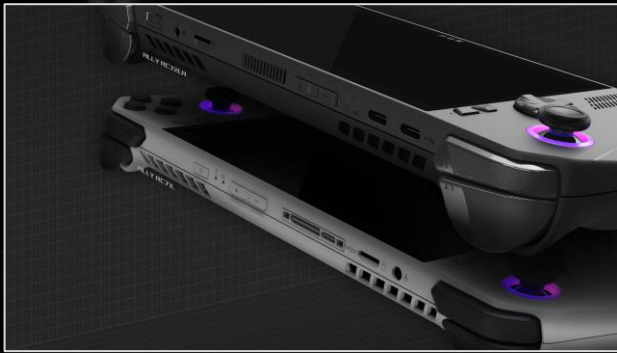

BOUTONS M COMPACTS

Réduction de l'encombrement des touches macro afin d'éviter les déclenchements accidentels tout en rationalisant l'ergonomie globale