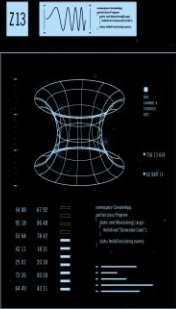

REPUBLIC OF GAMERS

ROG FLOW-X13-GV302XV-DR028W

FLOW ROG [Z13]

/ROG FLOW

165Hz
3x bords fins

UN APPAREIL POUR JOUER SANS LIMITE

LE GAMING SUR TABLETTE PLUS PUISSANT QUE JAMAIS.

LA TABLETTE GAMING LA PLUS PUISSANTE