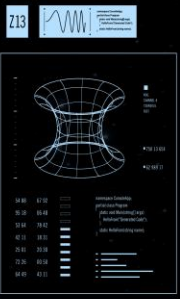

# ASUS ROG FLOW-Z13-GZ301V-DRO3W

FLOW ROG (Z13)

/ROG FLOW

165Hz  
3x bords fins