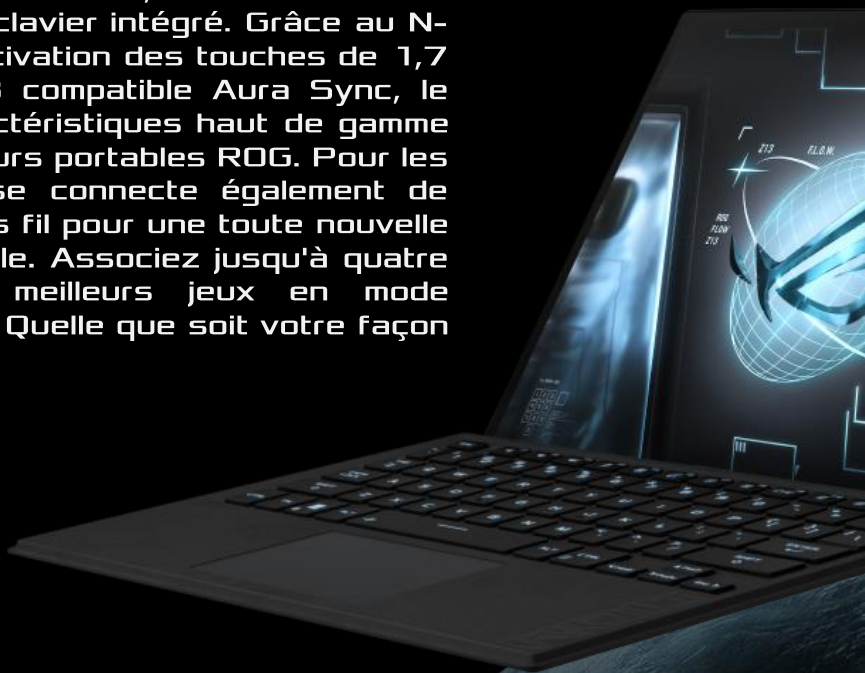

## PRENEZ UNE GRANDE INSPIRATION

La solution de refroidissement globale mise en œuvre sur le Z13 est différente de celle des appareils gaming traditionnels. Malgré la présence d'un processeur jusqu'au Intel Core i9 et d'un GPU jusqu'au RTX 4060, le facteur de forme de la tablette sans charnière du Z13 lui permet de disposer de plus d'espace de refroidissement que les autres ordinateurs portables gaming. Sa verticalité signifie que la source de chaleur et l'entrée d'air sont situées derrière l'écran, empêchant le flux d'air frais d'être obstrué par un bureau.

## PENETREZ DANS UN NOUVEL UNIVERS

La polyvalence du ROG Flow Z13 s'étend jusqu'à son affichage, qui permet de personnaliser votre expérience en fonction de vos activités de prédilection. Pour les artistes comme pour les gamers, rien de tel qu'une dalle QHD+ riche en détails, et compétitive avec ses 165 Hz ! Cet écran affiche un plus grand rapport d'aspect 16:10 et davantage d'espace pour vos onglets et barre d'outils. Tactile, il est compatible avec l'utilisation d'un stylet et offre une expérience visuelle plus intuitive.

## UNE POLYVALENCE INFINIE

Le Flow Z13 a été conçu pour être polyvalent. Pour une expérience de jeu sur PC traditionnelle, connectez votre souris sans fil préférée à notre clavier intégré. Grâce au N-key rollover, à une distance d'activation des touches de 1,7 mm et à une zone unique RGB compatible Aura Sync, le clavier possède les mêmes caractéristiques haut de gamme que ceux de nos autres ordinateurs portables ROG. Pour les jeux pris en charge, le Z13 se connecte également de manière fluide aux manettes sans fil pour une toute nouvelle approche du gaming ultra-portable. Associez jusqu'à quatre manettes pour emporter les meilleurs jeux en mode coopératif partout où vous allez. Quelle que soit votre façon de jouer, le Flow Z13 s'y adapte.