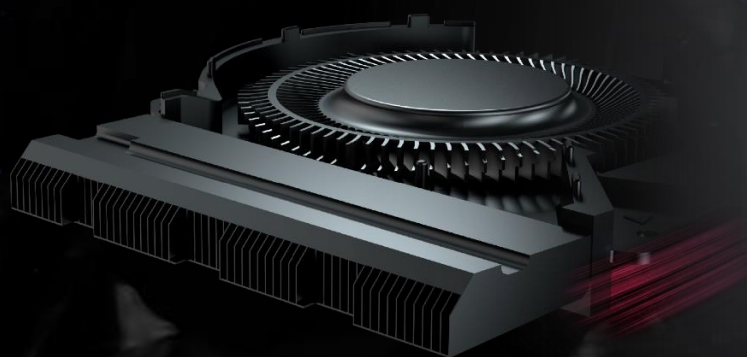

REPUBLIC OF
GAMERS

ROG STRIX-G 18-G8 14JZR-DR6 133W

240Hz
3x bords fins

Affranchis-toi des limites.

La domination du E-sport

Un processeur jusqu'au Intel® Core™ i9-14980HX-T6K associé à un GPU pour ordinateur portable NVIDIA® jusqu'à la 4080 au TGP maximal de 175W avec un Switch MUX constituent la colonne vertébrale du tout nouveau 2024 Strix G18. Une mémoire DDR5 de pointe permet à votre CPU d'être alimenté en informations à tout moment, pour une expérience réactive. La compatibilité SSD PCIe® 4.0 signifie que vous n'aurez plus jamais besoin d'attendre les transferts de fichiers ou les écrans de chargement des jeux.

QHD

FHD+

240Hz

165Hz

3ms

7ms

ROG INTELLIGENT COOLING

Le Strix G 18 utilise le système ROG Intelligent Cooling™ pour garder les températures sous contrôle. Le processus commence par la présence de Métal liquide Conductionaut Extreme, qui améliore encore plus le transfert de chaleur du métal liquide. Par rapport aux pâtes thermiques traditionnelles, ce composé à base d'indium et de gallium offre une conductivité 17 fois supérieure et des températures de CPU/GPU jusqu'à 15 degrés plus froides. Utilisé exclusivement par ROG, ce matériau offre le meilleur transfert thermique disponible sur un ordinateur portable. L'énergie thermique est dissipée par des ailettes en cuivre ultrafines de 0,1 mm seulement. Ces ailettes sont deux fois plus petites que les solutions habituelles, ce qui permet une densité plus élevée pour augmenter la surface de dissipation de la chaleur et une résistance à l'air plus faible pour permettre un flux plus régulier.