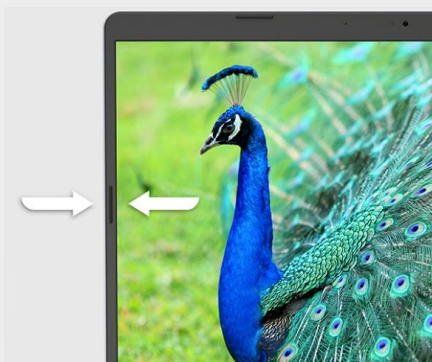

Travaillez confortablement

Le grand écran de 14" aux bords fins et son revêtement anti-reflets offre aux utilisateurs un espace de travail plus confortable.