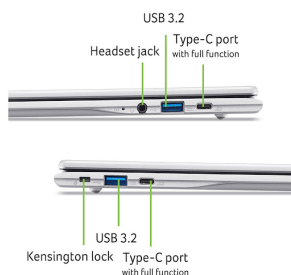

Garantie 2 ans Retour atelier à compter de la date d'achat du client final.

"Période de disponibilité des pièces détachées indispensables à l'utilisation du produit : trois ans (3) à compter de la date de fabrication du produit sauf pour les pièces et appareils concernés par le décret n°2021-1943 du 31 décembre 2021 (ordinateurs portables non tactiles), pour lesquels cette période passe à cinq (5) ans à compter de la date de dernière mise sur le marché."

Acer se réserve le droit de retirer des produits du marché ou de modifier les spécifications sans préavis. Les photos sont non contractuelles.

GPSR: <https://www.acer.com/fr-fr/support/directive/gpsr>

Pour l'amélioration continue de la qualité de nos produits, cette fiche technique est susceptible d'être modifiée sans préavis. Acer n'est pas responsable des erreurs ou omissions dans les descriptions de produits. Copyright 2025 Acer FR. Tous droits réservés. Acer et le logo Acer sont des marques déposées d'Acer Incorporated. Microsoft et Windows sont des marques déposées de Microsoft Corporation. Intel et Pentium sont des marques déposées d'Intel Corporation. Toutes les autres marques, marques déposées et/ou services mentionnés ou reconnaissables d'une autre manière sont la propriété de leurs détenteurs respectifs.