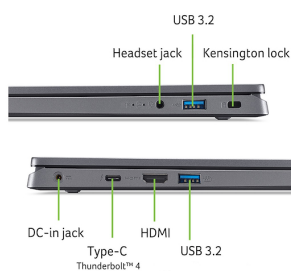

Garantie 2 ans Retour atelier à compter de la date d'achat du client final.

"Période de disponibilité des pièces détachées indispensables à l'utilisation du produit : trois ans (3) à compter de la date de fabrication du produit sauf pour les pièces et appareils concernés par le décret n°2021-1943 du 31 décembre 2021 (ordinateurs portables non tactiles), pour lesquels cette période passe à cinq (5) ans à compter de la date de dernière mise sur le marché."

Acer se réserve le droit de retirer des produits du marché ou de modifier les spécifications sans préavis. Les photos sont non contractuelles.

GPSR: <https://www.acer.com/fr-fr/support/directive/gpsr>

Pour l'amélioration continue de la qualité de nos produits, cette fiche technique est susceptible d'être modifiée sans préavis. Acer n'est pas responsable des erreurs ou omissions dans les descriptions de produits. Copyright 2025 Acer FR. Tous droits réservés. Acer et le logo Acer sont des marques déposées d'Acer Incorporated. Microsoft et Windows sont des marques déposées de Microsoft Corporation. Intel et Pentium sont des marques déposées d'Intel Corporation. Toutes les autres marques, marques déposées et/ou services mentionnés ou reconnaissables d'une autre manière sont la propriété de leurs détenteurs respectifs.