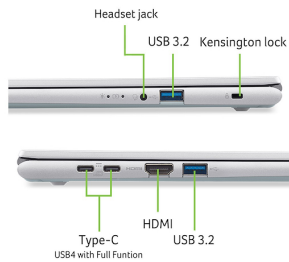

Garantie 2 ans Retour atelier à compter de la date d'achat du client final.

"Période de disponibilité des pièces détachées indispensables à l'utilisation du produit : trois ans (3) à compter de la date de fabrication du produit sauf pour les pièces et appareils concernés par le décret n°2021-1943 du 31 décembre 2021 (ordinateurs portables non tactiles), pour lesquels cette période passe à cinq (5) ans à compter de la date de dernière mise sur le marché."

Acer se réserve le droit de retirer des produits du marché ou de modifier les spécifications sans préavis. Les photos sont non contractuelles.

GPSR: <https://www.acer.com/fr-fr/support/directive/gpsr>

Pour l'amélioration continue de la qualité de nos produits, cette fiche technique est susceptible d'être modifiée sans préavis. Acer n'est pas responsable des erreurs ou omissions dans les descriptions de produits. Copyright 2025 Acer FR. Tous droits réservés. Acer et le logo Acer sont des marques déposées d'Acer Incorporated. Microsoft et Windows sont des marques déposées de Microsoft Corporation. Intel et Pentium sont des marques déposées d'Intel Corporation. Toutes les autres marques, marques déposées et/ou services mentionnés ou reconnaissables d'une autre manière sont la propriété de leurs détenteurs respectifs.