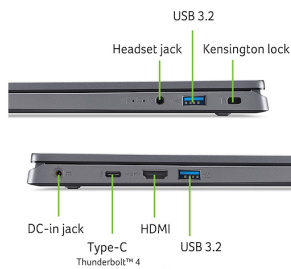

Garantie 2 ans Retour atelier à compter de la date d'achat du client final.

"Période de disponibilité des pièces détachées indispensables à l'utilisation du produit : trois ans (3) à compter de la date de fabrication du produit sauf pour les pièces et appareils concernés par le décret n°2021-1943 du 31 décembre 2021 (ordinateurs portables non tactiles), pour lesquels cette période passe à cinq (5) ans à compter de la date de dernière mise sur le marché."

Acer se réserve le droit de retirer des produits du marché ou de modifier les spécifications sans préavis. Les photos sont non contractuelles.

GPSR: <https://www.acer.com/fr-fr/support/directive/gpsr>

Pour l'amélioration continue de la qualité de nos produits, cette fiche technique est susceptible d'être modifiée sans préavis. Acer n'est pas responsable des erreurs ou omissions dans les descriptions de produits. Copyright 2025 Acer FR. Tous droits réservés. Acer et le logo Acer sont des marques déposées d'Acer Incorporated. Microsoft et Windows sont des marques déposées de Microsoft Corporation. Intel et Pentium sont des marques déposées d'Intel Corporation. Toutes les autres marques, marques déposées et/ou services mentionnés ou reconnaissables d'une autre manière sont la propriété de leurs détenteurs respectifs.