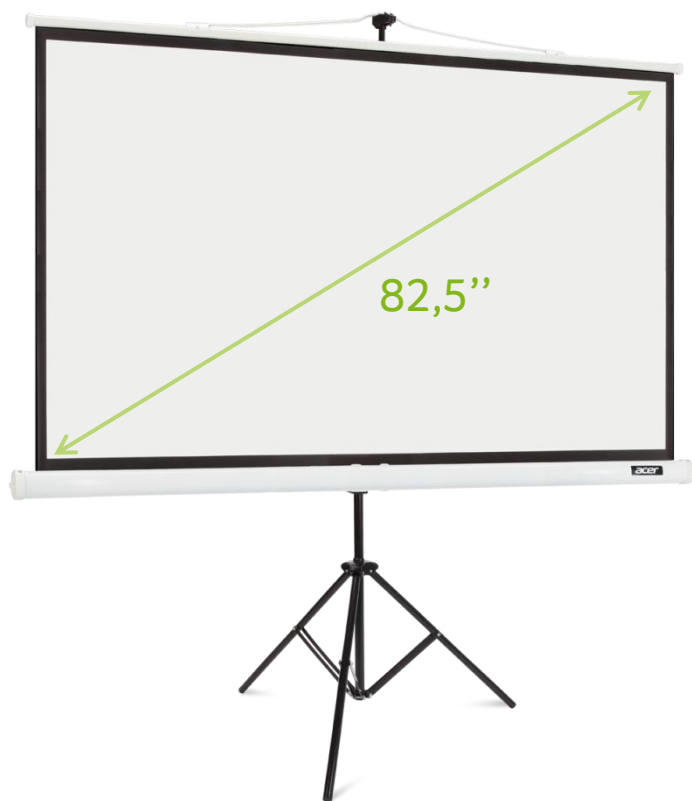

## Caractéristiques

Type de toile :	Ecran sur trépied
Ratio de rendu :	16:10
Taille de projection (diagonal) :	82.5"(16:10)
Zone de projection :	1740 mm(L) x 1090 mm (H)
Dimension toile de projection :	1800 mm (L)x 1250 mm (H)
Epaisseur de toile :	0.38mm
Hauteur maximum :	1210 mm (H)
Taille du carter :	1870 mm(L)
Matière du trépied :	Aluminium
Forme du carter :	Rond
Couleur de la toile :	Blanc