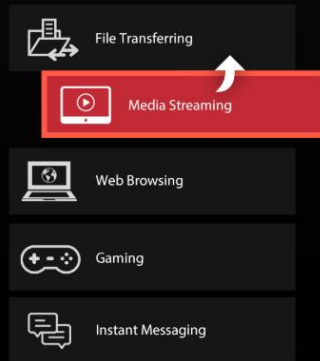

Zéro congestion du réseau