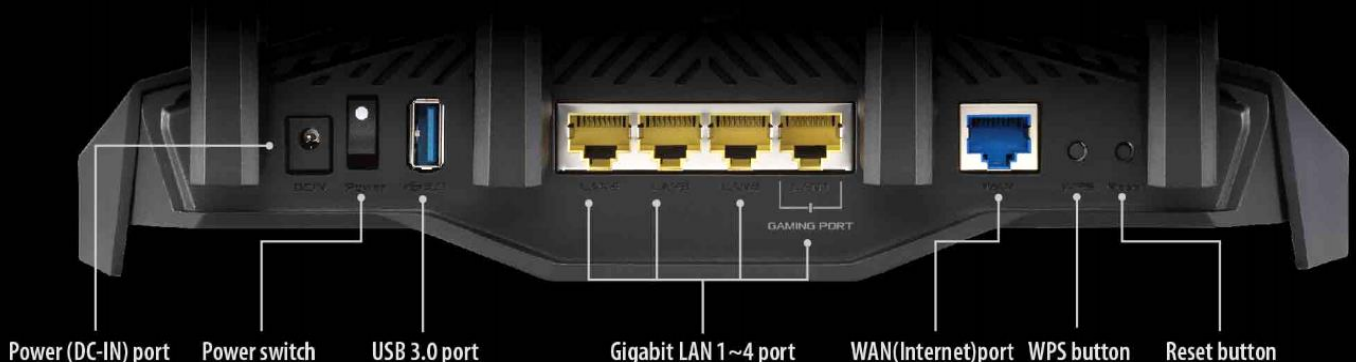

## What's Inside the Box

- Routeur RT-AX82U Router
- Câble RJ-45
- Câble d'alimentation
- Carte de garantie
- Guide de démarrage rapide

Official Site

## Connectivité

Win10 Support IPv6 Support

<b>Norme réseau</b>	IEEE 802.11a, IEEE 802.11b, IEEE 802.11g, IEEE 802.11n, IEEE 802.11ac, IEEE 802.11ax, IPv4, IPv6
<b>Type de produit</b>	Routeur gaming Wi-Fi 6 AX5400
<b>Débit de données</b>	802.11a : jusqu'à 54 Mbit/s 802.11b : jusqu'à 11 Mbit/s 802.11g : jusqu'à 54 Mbit/s 802.11n : jusqu'à 300 Mbit/s 802.11ac (1024QAM) : jusqu'à 4333 Mbit/s 802.11ax (2,4 GHz) : jusqu'à 574 Mbit/s 802.11ax (5 GHz) : jusqu'à 4804 Mbit/s
<b>Antennes</b>	4 antennes externes non-détachables
<b>Transmission et réception</b>	2.4GHz 2x2 5GHz 4x4
<b>Fréquences de fonctionnement</b>	2.4 GHz 5 GHz
<b>Processeur</b>	Processeur trois cœurs 1,5GHz
<b>Mémoire</b>	256MB Flash 512MB RAM
<b>Technologie Wi-Fi</b>	OFDMA (Orthogonal Frequency Division Multiple Access) Beamforming: standard-based and universal 1024-QAM high data rate 20/40/80/160 MHz bandwidth
<b>Cryptage</b>	WPA3-Personal, WPA2-Personal, WPA-Personal, WPA-Enterprise , WPA2-Enterprise , WPS support
<b>Pare-feu</b>	Détection des intrusions SPI, protection DOS
<b>Contrôle des accès</b>	Contrôle parental, filtre du réseau, filtre des URL, filtre des ports
<b>Management</b>	UPnP, IGMP v1/v2/v3, DNS Proxy, DHCP, NTP Client, DDNS, Port Trigger, Port Forwarding, DMZ, System Event Log
<b>Support VPN</b>	Passerelles IPSec, PPTP, L2TP Serveurs IPSec, PPTP, OpenVPN Clients PPTP, L2TP, OpenVPN
<b>Ports</b>	1 port Gigabit BaseT WAN 4 ports Gigabit BaseT LAN 1x USB 3.2
<b>Boutons</b>	Bouton WPS ; Bouton Reset ; Bouton ON/OFF ; Bouton LED
<b>Indicateurs LED</b>	1x Alimentation ; 1x 2,4GHz ; 1x 5GHz ; 1x WAN
<b>Support OS</b>	Windows® 10 Windows® 8 Windows® 7 Mac OS X 10.6 Mac OS X 10.7 Mac OS X 10.8