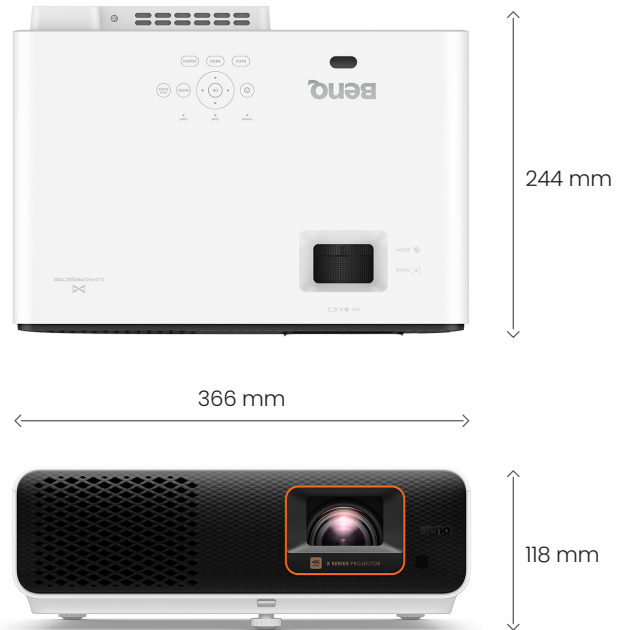

Dimensions