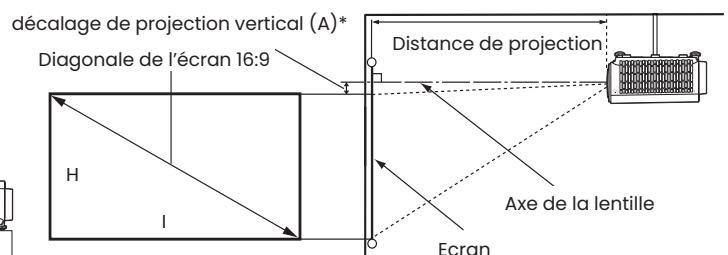

Installation

Utilisez les tableaux ci-dessous pour vous aider à déterminer la distance de projection.

Taille de l'écran		Distance de l'écran (mm)			*Décalage de projection vertical (A) (mm)		
Diagonale		H	I	Minimum (max zoom)		Moyenne	Maximum (min zoom)
Inch	mm	(mm)	(mm)				
60	1524	747	1328	917	1009	1102	19
70	1778	872	1550	1069	1178	1286	22
80	2032	996	1771	1222	1346	1470	25
90	2286	1121	1992	1375	1514	1654	28
100	2540	1245	2214	1528	1682	1837	31
110	2794	1370	2435	1680	1851	2021	34
120	3048	1494	2657	1833	2019	2205	37

* La valeur du décalage vertical est la distance verticale entre le bord inférieur de l'image (lorsque le vidéoprojecteur est placé sur une table, schéma de gauche), ou le bord supérieur de l'image (lorsque le vidéoprojecteur est monté au plafond, schéma de droite), et l'axe central de l'objectif.

En raison des caractéristiques optiques de l'objectif, chaque vidéoprojecteur a son propre rapport de décalage vertical. La valeur du décalage vertical augmente normalement avec la distance de projection.