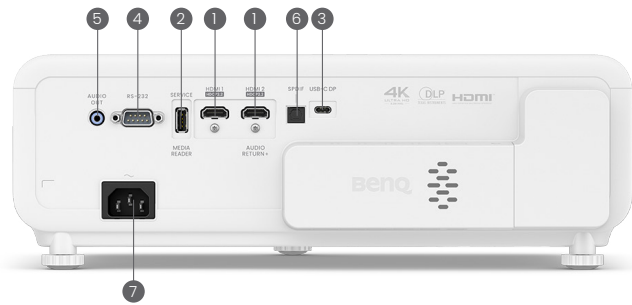

Connectique

	I/O Name	Quantité
1	HDMI (HDCP2.2)	2
2	USB Type A	1
3	USB Type C (Sortie 5VIA PD)	1
4	RS232	1
5	Sortie Audio	1
6	SPDIF	1
7	Entrée du câble d'alimentation CA	1