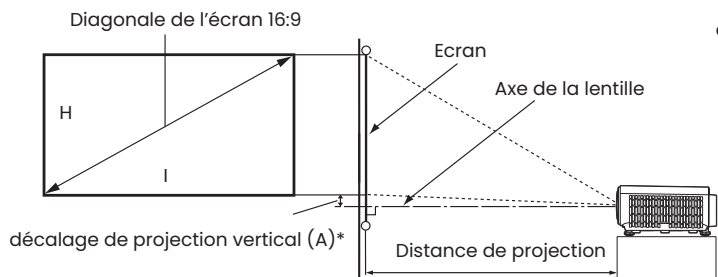

Installation

Utilisez les tableaux ci-dessous pour vous aider à déterminer la distance de projection.

Taille de l'écran		Distance de l'écran (mm)			*Décalage de projection vertical (A) (mm)		
Diagonale		H	I	Minimum (max zoom)		Moyenne	Maximum (min zoom)
Inch	mm	(mm)	(mm)				
60	1524	747	1328	917	1009	1102	19
70	1778	872	1550	1069	1178	1286	22
80	2032	996	1771	1222	1346	1470	25
90	2286	1121	1992	1375	1514	1654	28
100	2540	1245	2214	1528	1682	1837	31
110	2794	1370	2435	1680	1851	2021	34
120	3048	1494	2657	1833	2019	2205	37

* La valeur du décalage vertical est la distance verticale entre le bord inférieur de l'image (lorsque le vidéoprojecteur est placé sur une table, schéma de gauche), ou le bord supérieur de l'image (lorsque le vidéoprojecteur est monté au plafond, schéma de droite), et l'axe central de l'objectif.

En raison des caractéristiques optiques de l'objectif, chaque vidéoprojecteur a son propre rapport de décalage vertical. La valeur du décalage vertical augmente normalement avec la distance de projection.