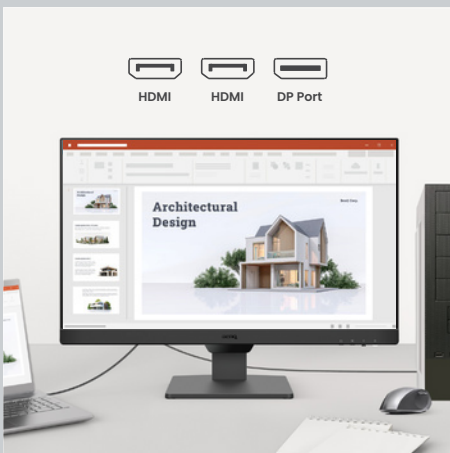

Un design élégant pour améliorer la productivité au travail

BenQ BL2490 Écran Professionnel

Le moniteur BL2490, 23,8 pouces, Full HD, dalle IPS, 100 Hz offre des performances d'image supérieures et des mouvements fluides, idéal pour les utilisateurs ayant un usage intensif recherchant un affichage alliant esthétique et fonctionnalité.

La technologie Eye-Care exclusive de BenQ assure un confort visuel accru et une expérience optimale pour les yeux.

Connectique simplifiée

Connectez facilement vos appareils, grâce ses multiples ports pour un confort d'utilisation optimal. Passez d'une source d'entrée à l'autre en toute simplicité.

Paramétrez votre écran facilement

Des boutons judicieusement placés permettent de passer d'une activité à l'autre en un clin d'œil, simplifiant votre parcours depuis chaque source d'entrée pour votre configuration préférée.