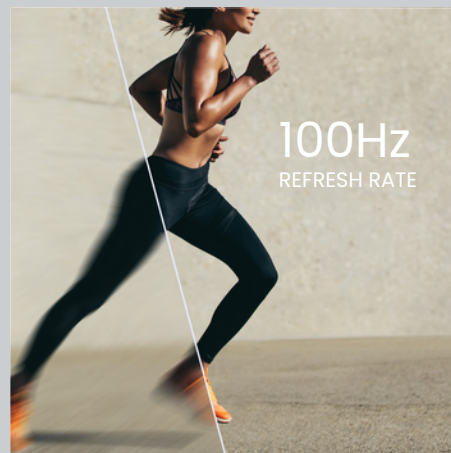

Un design élégant pour améliorer la productivité au travail

BenQ BL2490 Écran Professionnel

Le moniteur BL2490, 23,8 pouces, Full HD, dalle IPS, 100 Hz offre des performances d'image supérieures et des mouvements fluides, idéal pour les utilisateurs ayant un usage intensif recherchant un affichage alliant esthétique et fonctionnalité.

La technologie Eye-Care exclusive de BenQ assure un confort visuel accru et une expérience optimale pour les yeux.

Connectique simplifiée

Connectez facilement vos appareils, grâce ses multiples ports pour un confort d'utilisation optimal. Passez d'une source d'entrée à l'autre en toute simplicité.

Expérience utilisateur fluide et précise

Le taux de rafraîchissement de 100 Hz réagit plus rapidement aux changements, ce qui se traduit par une expérience utilisateur plus claire et plus fluide, avec un meilleur confort oculaire pour la lecture de pages Web, la diffusion de vidéos, etc