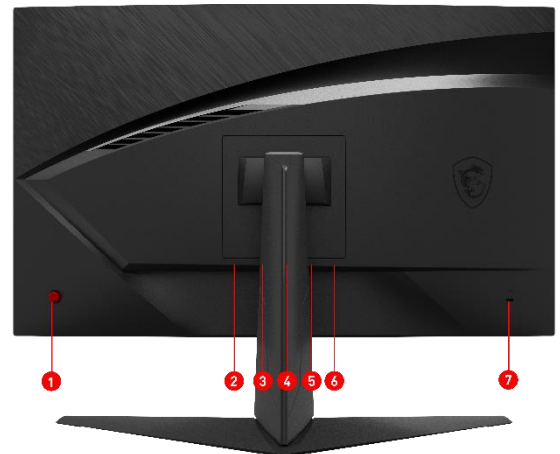

Night Vision

La fonction Night Vision détecte automatiquement les zones sombres à l'écran et en améliore les détails.

Large gamme de couleurs

Les couleurs et les détails sont plus réalistes pour une immersion toujours plus impressionnante.

CONNECTIQUE

- | | |
|--|---------------------------|
| 1. Bouton de navigation à 5 directions | 5. 1 x DisplayPort (1.2) |
| 2. 1 x entrée alimentation | 6. 1 x sortie audio |
| 3. 1 x HDMI (1.4) | 7. 1 x encoche Kensington |
| 4. 1 x HDMI (1.4) | |