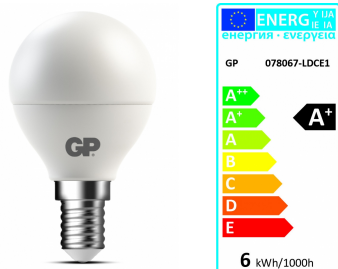

GP LED MGLOBE DIM E14 6W - 40W 078067-LDCE1

Nella nostra gamma di LED è possibile trovare lampade per ogni esigenza. Con un alto rendimento energetico e una lunga durata (15000-25000 ore). Sul mercato, il LED è l'alternativa più ecologica e la scelta migliore anche dal punto di vista economico.

ARTICLE INFORMATION:

Art.no: 472102
EAN: 4895149078067

CONTACT US

Call +39 02 488 25 12
or E-mail: ordini@gpbatteries.it
www.gpbmitaly.it

GP LED MGLOBE DIM E14 6W - 40W 078067-LDCE1

Technical specifikaion

Nominal luminous flux (= Lumens)

Lamp shape	Mini Globe
Dimmable	YES
Wattage	6W
Claimed equiv. conventional lamp power (=Watt)	40W
Color temperature (=Kelvin)	2700K
Energy efficiency class	A+
Rated lamp life time	15000h
Voltage	0.000
Country Of Origin	CINA
Statistic number	8543709099
Base (standard designation)	E14