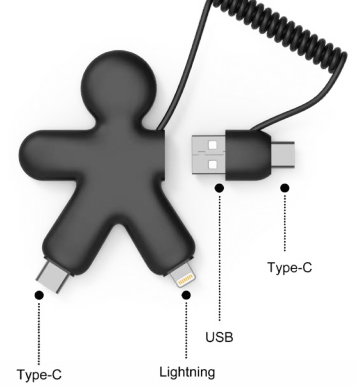

BUDDY CABLE

Câble éco-rigolo
XP71031

Coloris produit / Product colors

Blanc
White
XP71031.14DD

Noir
Black
XP71031.21DD

Focus produit / Focus

En plus de ses multi-connectiques, sa coque est en ABS biodégradable et sa pochette réutilisable pour être en mode éco-friendly !

In addition of its multi-connectors, Buddy's body is biodegradable and is delivered in a reusable pouch to be eco-friendly!

Spécifications / Specs

Connectiques
Type-C in & Out, USB & Lightning

Taille du produit : 76x66x9mm
Product size: 76x66x9mm

Poids du produit : 25g
Item Weight: 25g

Zone de marquage : 20x23mm
Logo area: 20x23mm

Allover : 68x58mm

Câble de charge multi-connecteurs Double entrée Type-C - USB

Multi adapter charging cable
Dual input Type-C - USB

Sortie Lightning & Type-C pour recharger vos appareils

Lightning & Type-C Output

Coque Bio-dégradable Pochette réutilisable

Biodegradable body
Re-usable pouch

Marquage Allover possible

All-over printing available