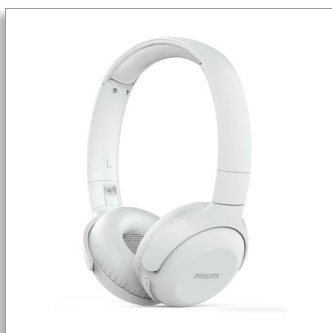

Philips
Casque sans fil

HP 32 mm/concep. arrière
fermée

Supra-aural
Bluetooth®
Pliage compact

TAUH202WT

En avant pour le son

Des playlists épiques. Les derniers podcasts. Ce casque supra-aural sans fil offre un son clair et des basses puissantes. Son arceau est si léger que vous le sentirez à peine, et les coques se replient à plat. Profitez de 11 heures d'autonomie, pour une journée (ou une nuit) bien remplie.

Facile à transporter et à porter.

- Un design pliable compact qui tient facilement dans votre poche ou dans votre sac
- Conception pliable à plat qui tient facilement dans une poche ou un sac
- Les coques souples sont orientables afin de maximiser votre confort

Appels clairs et commande vocale

- Micro intégré avec réduction de l'écho pour un son limpide
- Bouton multifonction : contrôle facile de la musique et des appels

C'est parti. Un son clair. Des basses puissantes.

- 15 heures d'autonomie. Suffisamment pour une journée ou une nuit.
- Temps de charge de 2 à 3 heures.
- Haut-parleurs acoustiques en néodyme de 32 mm. Son limpide, basses puissantes.

PHILIPS

Caractéristiques